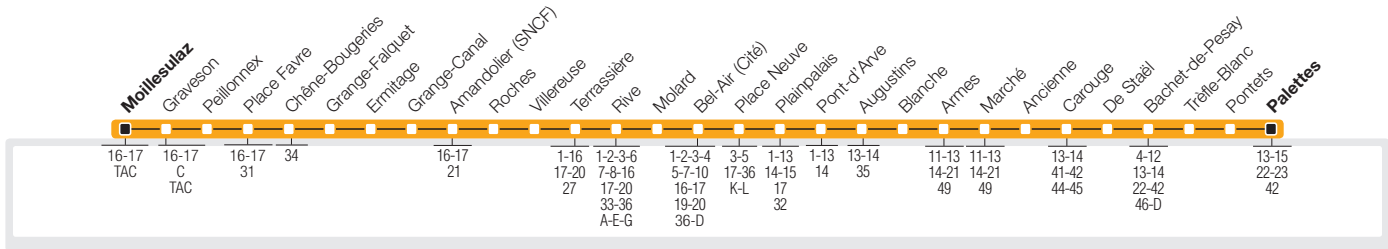

12

➔ Palettes – Bachet-de-Pesay – Carouge – Plainpalais – Bel-Air – Rive –
➔ **Moillesulaz**

12

➔ Moillesulaz – Rive – Bel-Air – Plainpalais – Carouge – Bachet-de-Pesay –
➔ **Palettes**

12

→ Lundi-Vendredi Direction Moillesulaz