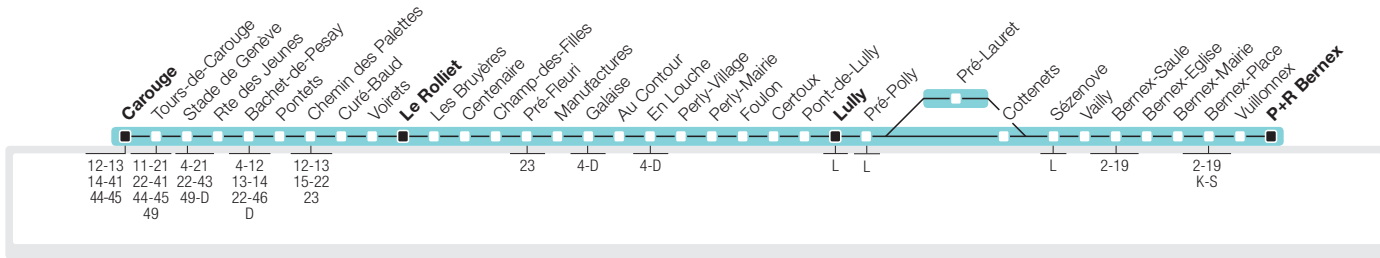

42

➔ Carouge – Bachet-de-Pesay – Palettes – Le Rolliet – Perly – Lully – Bernex –
➔ **P+R Bernex**

42

➔ Croisée Confignon – Bernex – Lully – Perly – Le Rolliet – Palettes – Bachet-de-Pesay –
➔ **Carouge**