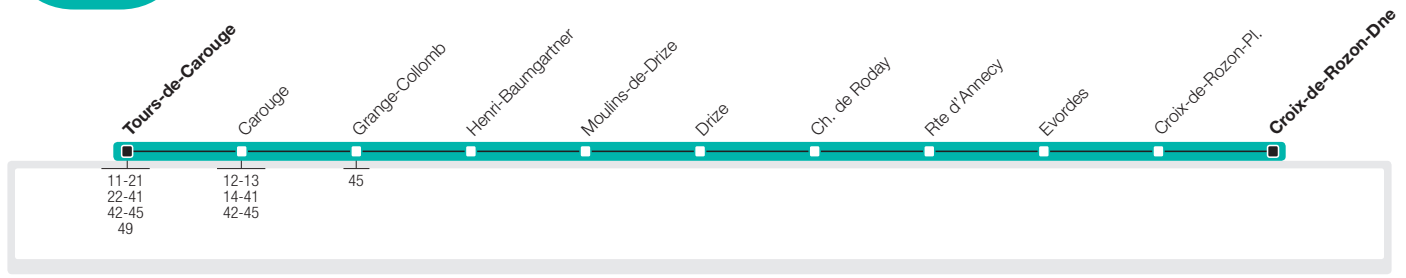

44

→ Tours-de-Carouge – Drize –
→ Croix-de-Rozon-Douane

44

→ Croix-de-Rozon-Douane – Drize –
→ Tours-de-Carouge

44

→ Lundi-Vendredi Direction Croix-de-Rozon-Douane

Tours-de-Carouge	6:00	6:30	6:52	7:13	7:21	7:50	8:10	8:30	8:58	9:29	10:00	10:31	11:07	11:43	12:07	12:22	12:39	12:56	13:31	14:06	14:39	15:10	15:41	16:08
Carouge	6:03	6:33	6:55	7:16	7:24	7:53	8:13	8:33	9:01	9:32	10:03	10:34	11:10	11:46	12:10	12:25	12:42	12:59	13:34	14:09	14:42	15:13	15:44	16:11
Grange-Collomb	6:04	6:34	6:56	7:17	7:25	7:54	8:14	8:34	9:02	9:33	10:04	10:35	11:11	11:47	12:11	12:26	12:43	13:00	13:35	14:10	14:43	15:14	15:45	16:12
Drize	6:06	6:36	6:58	7:19	7:27	7:56	8:16	8:36	9:04	9:35	10:06	10:37	11:13	11:49	12:13	12:28	12:45	13:02	13:37	14:12	14:45	15:16	15:47	16:14
Troinex-Ville																								
Croix-de-Rozon-Dne	6:10	6:40	7:02	7:23	7:31	8:00	8:20	8:40	9:08	9:39	10:10	10:41	11:17	11:53	12:17	12:32	12:49	13:06	13:41	14:16	14:49	15:20	15:51	16:18

Tours-de-Carouge	16:43	17:03	17:23	17:43	18:03	18:23	18:47	19:17	19:49	20:34	21:22	22:22	23:22	b23:52									
Carouge	16:46	17:06	17:26	17:46	18:06	18:26	18:50	19:20	19:52	20:37	21:25	22:25	23:25	b23:55									
Grange-Collomb	16:47	17:07	17:27	17:47	18:07	18:27	18:51	19:21	19:53	20:38	21:26	22:26	23:26	b23:56									
Drize	16:49	17:09	17:29	17:49	18:09	18:29	18:53	19:23	19:55	20:40	21:28	22:28	23:28										
Troinex-Ville														00:02									
Croix-de-Rozon-Dne	16:53	17:13	17:33	17:53	18:13	18:33	18:57	19:26	19:58	20:43	21:31	22:31	23:31	00:06									