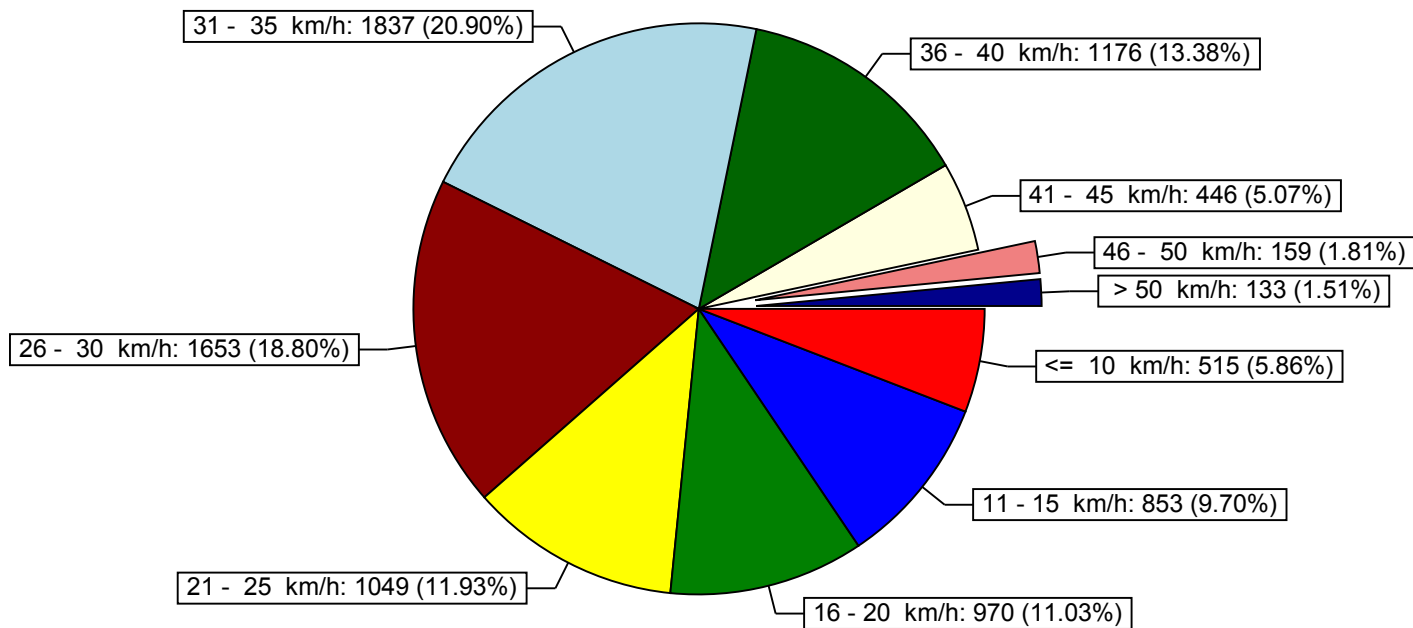

Evaluation de la fréquence

Emplacement de mesure: Abérieu direction Arare	Responsable: 3604 - 3607
Début de l'évaluation : lundi, 9. mai 2011, 13:06	Fin de l'évaluation : lundi, 16. mai 2011, 09:00
Commentaire:	