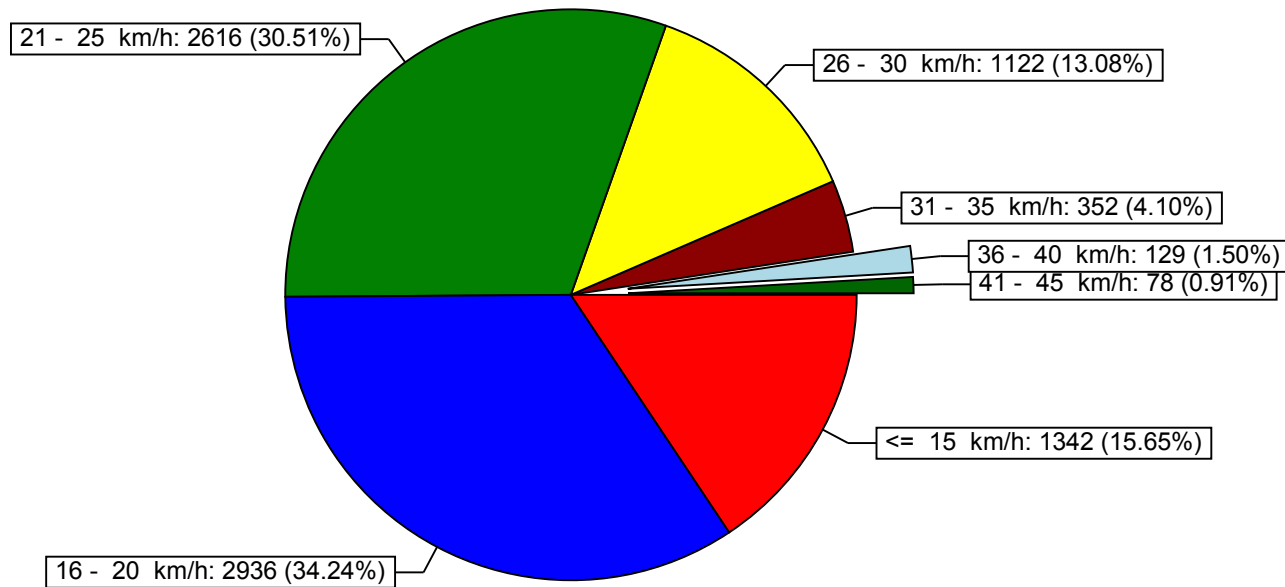

Evaluation de la fréquence

| | |
|------------------------------------------------------------------------------------------------------|-----------------------------------------------------------|
| Emplacement de mesure: Arare | Responsable: 3603 |
| Début de l'évaluation : lundi, 26. avril 2010, 10:21 | Fin de l'évaluation : dimanche, 2. mai 2010, 12:00 |
| Commentaire: Entrée Arare depuis la Chatière direction centre du village - entrée zone 20km - | |