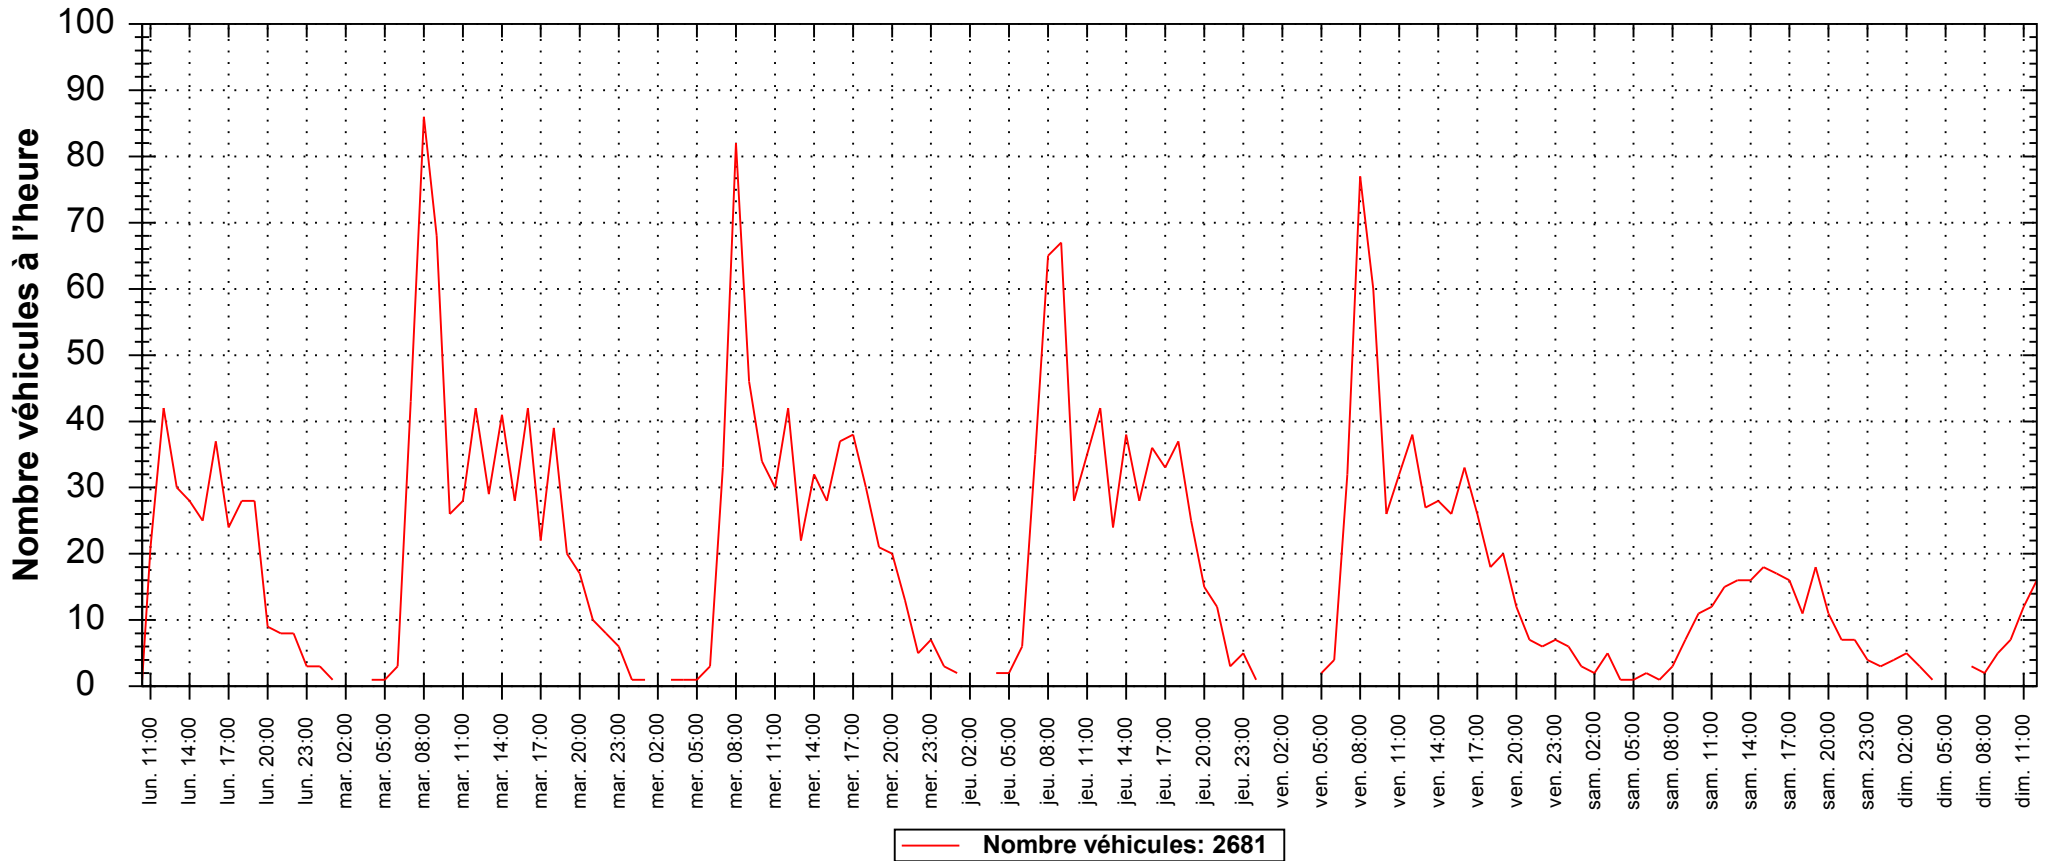

Evolution nombre de véhicules

Emplacement de mesure: Arare	Responsable: 3603
Début de l'évaluation : lundi, 26. avril 2010, 10:21	Fin de l'évaluation : dimanche, 2. mai 2010, 12:00
Commentaire: Entrée Arare depuis la Chatière direction centre du village - entrée zone 20km -	