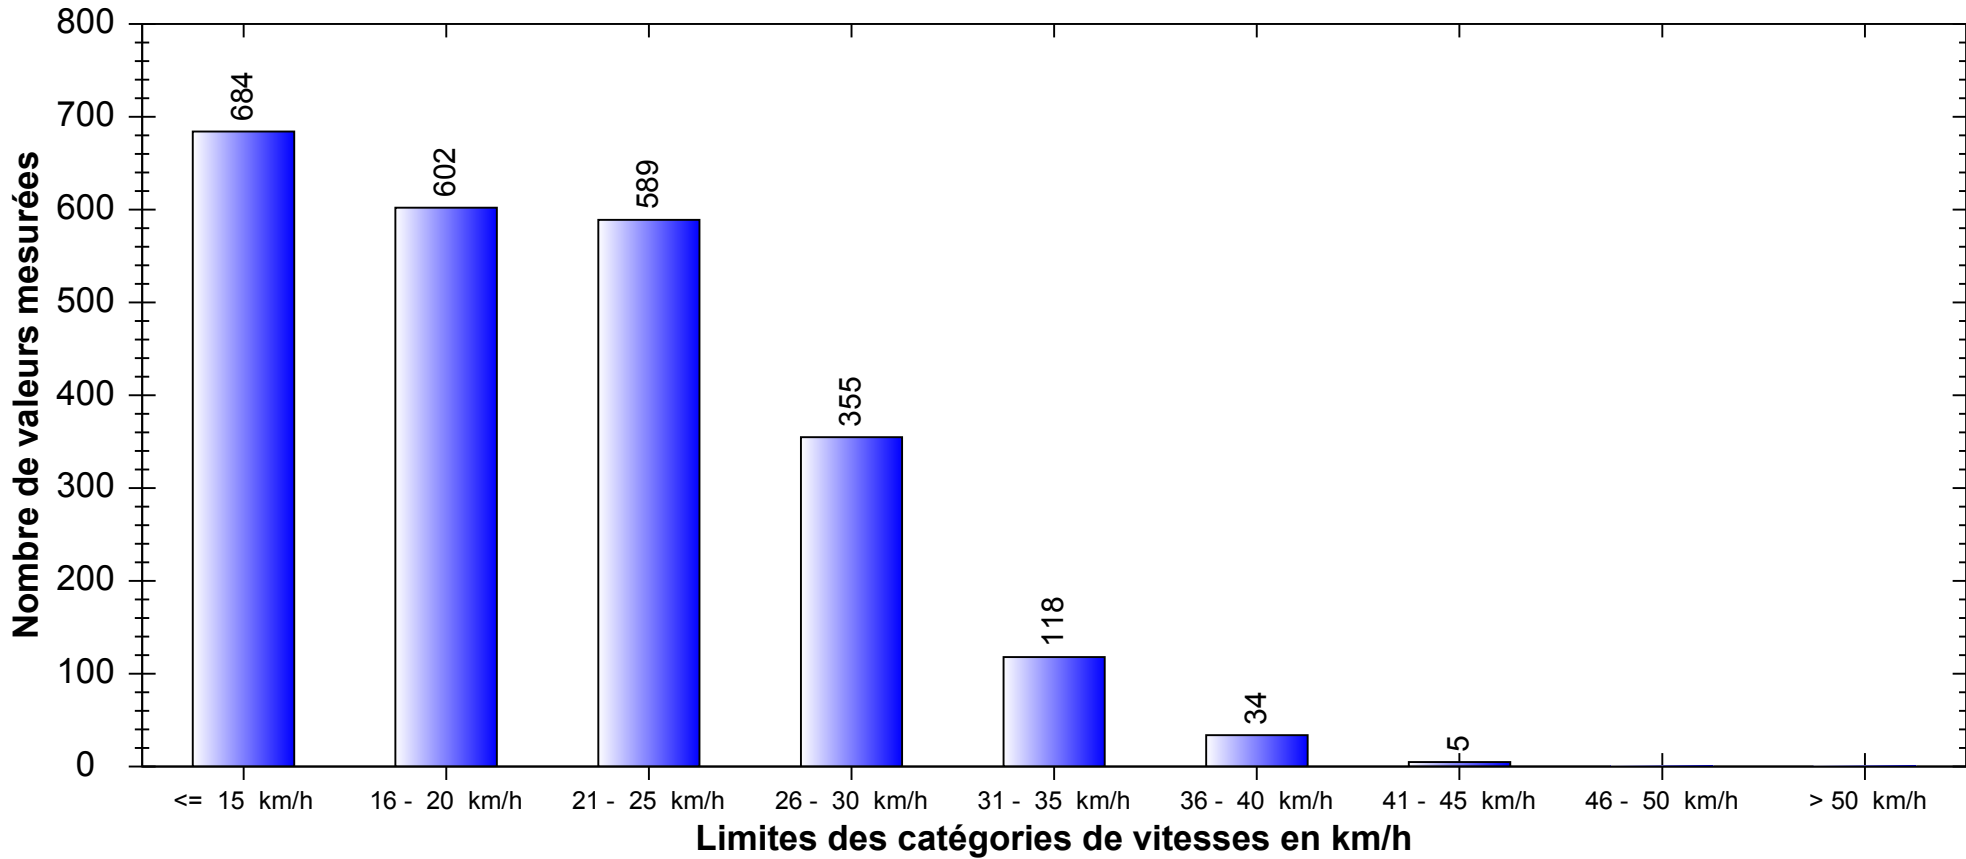

Evaluation de la fréquence

Emplacement de mesure: Chemin des Valux	Responsable: 3603
Début de l'évaluation : mardi, 9. mars 2010, 15:13	Fin de l'évaluation : dimanche, 14. mars 2010, 19:00
Commentaire: Sortie Arare direction Valon des Vaulx - fin de zone 20km -	