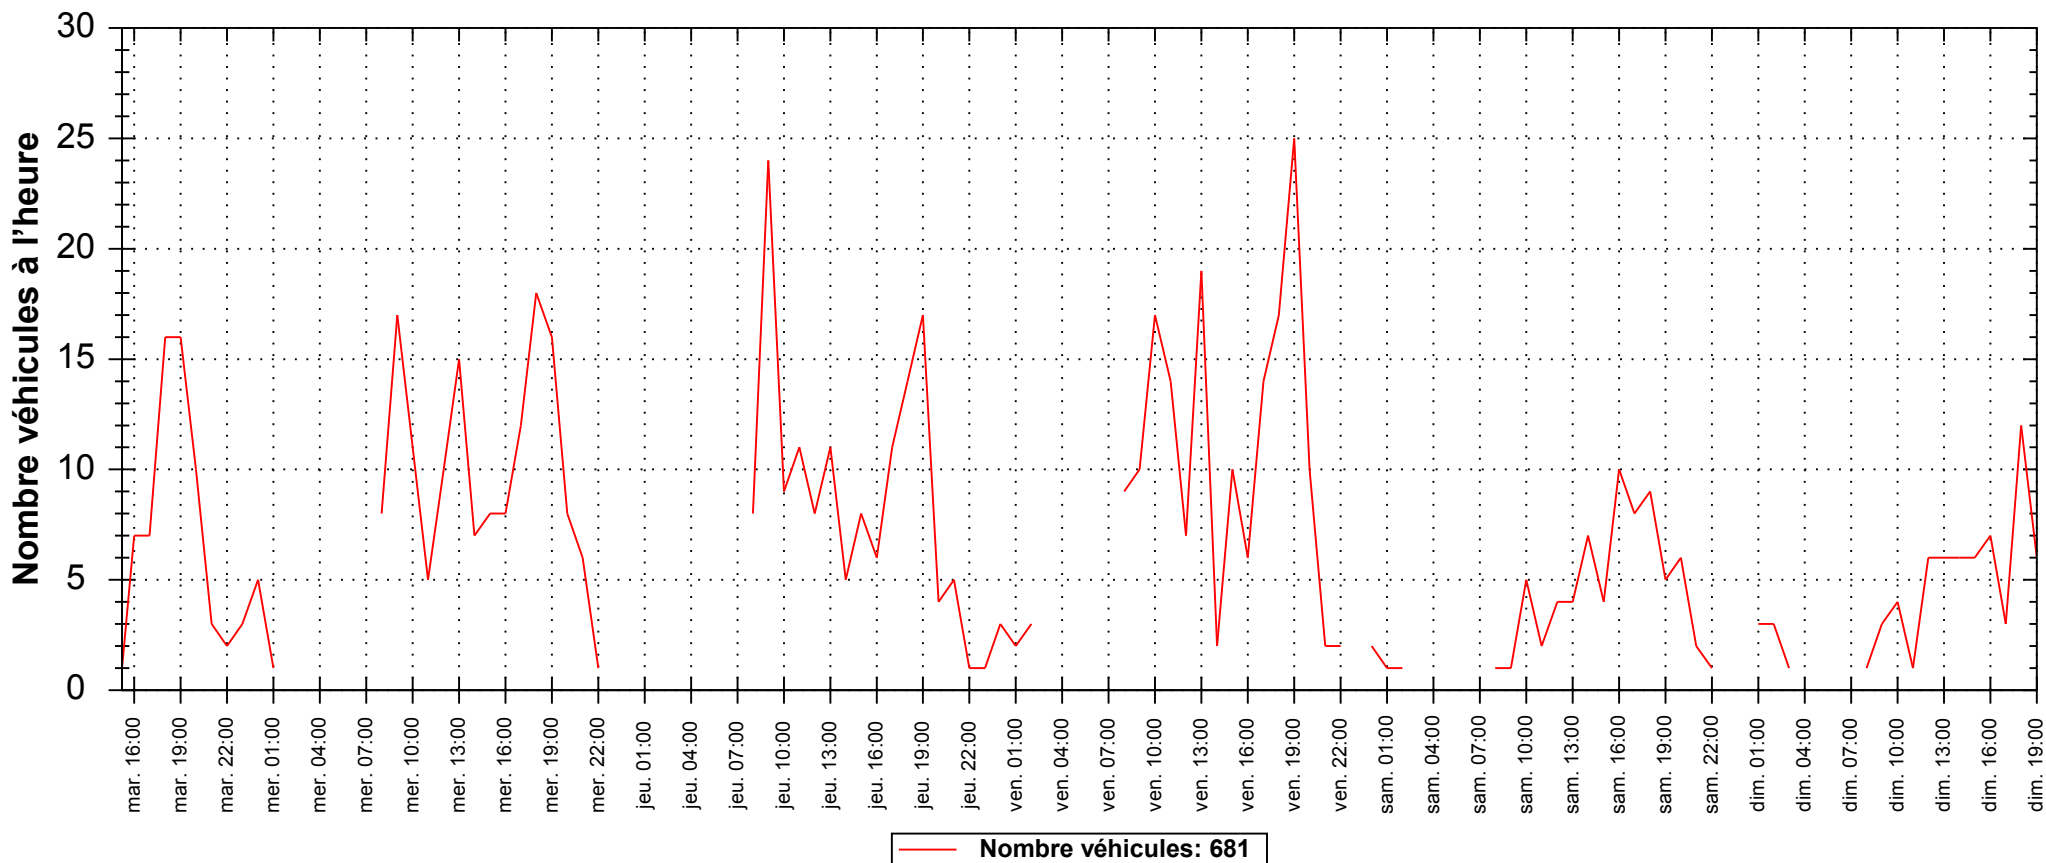

## Evolution nombre de véhicules

<b>Emplacement de mesure:</b> Chemin des Valux	<b>Responsable:</b> 3603
<b>Début de l'évaluation :</b> mardi, 9. mars 2010, 15:13	<b>Fin de l'évaluation :</b> dimanche, 14. mars 2010, 19:00
<b>Commentaire:</b> Sortie Arare direction Valon des Vaulx - fin de zone 20km -	