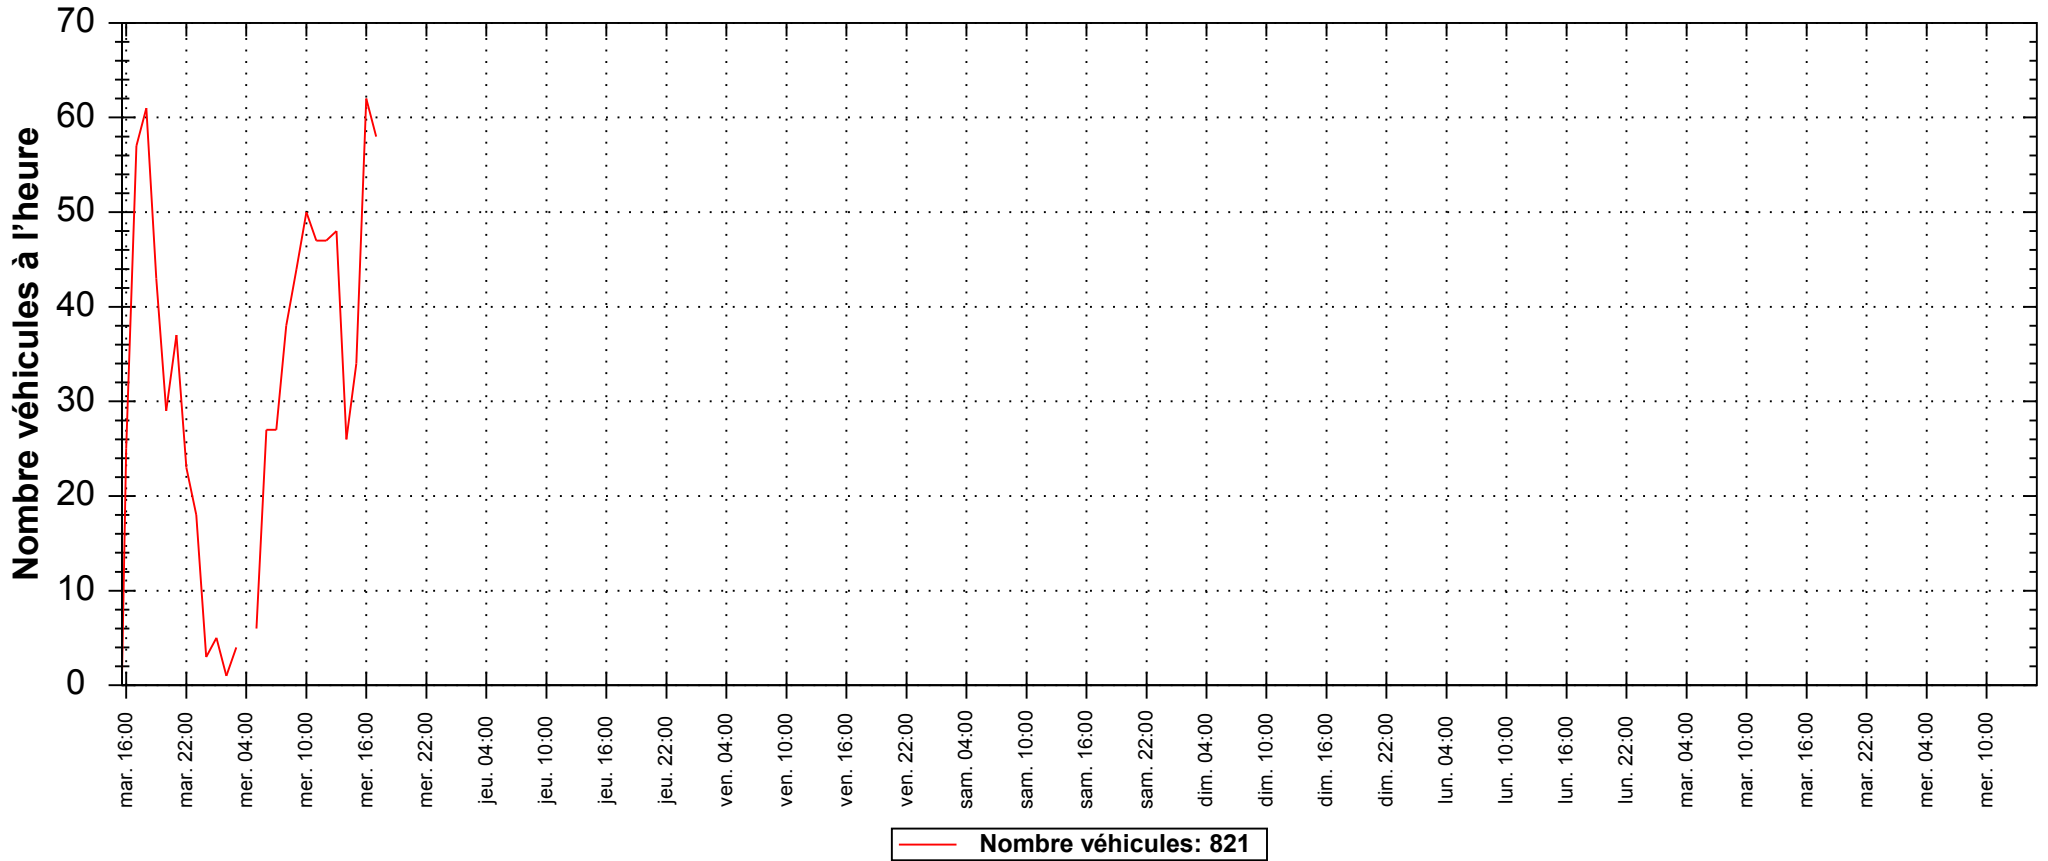

Evolution nombre de véhicules

Emplacement de mesure: Rte de Bardonnex	Responsable: 3607 - 3603
Début de l'évaluation : mardi, 14. juin 2011, 15:35	Fin de l'évaluation : mercredi, 22. juin 2011, 15:00
Commentaire: Direction Arare	