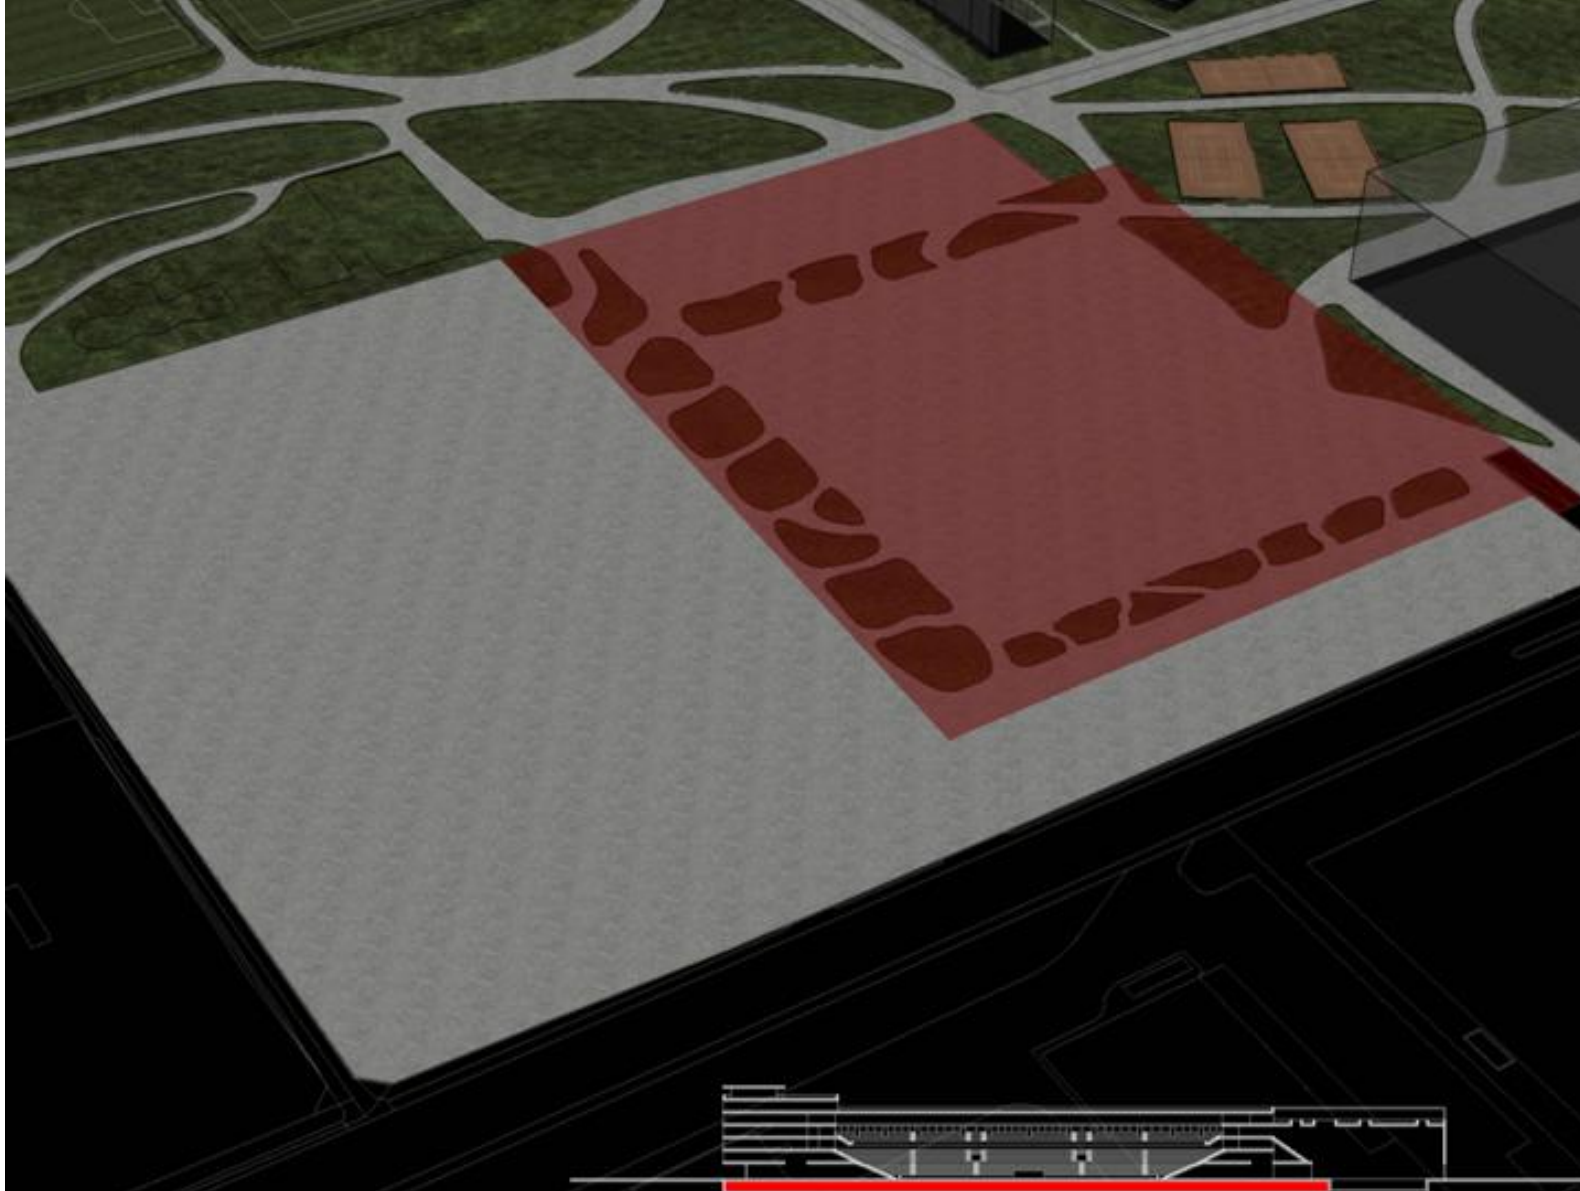

parking souterrain / locaux techniques

env. 850 places par niveau

DE CULLIS, PORTIER ARCHITECTES BA
2, rue de Savoie
CH-1201 GENÈVE
t. +41 22 479 66 36 f. +41 22 479 66 31
ba@dcpi.ch

group8
architectes associés
20 rue Boissonnas
1227 Acacias Genève
t. +41 22 560 88 88
f. +41 22 560 88 00
info@group8.ch
www.group8.ch