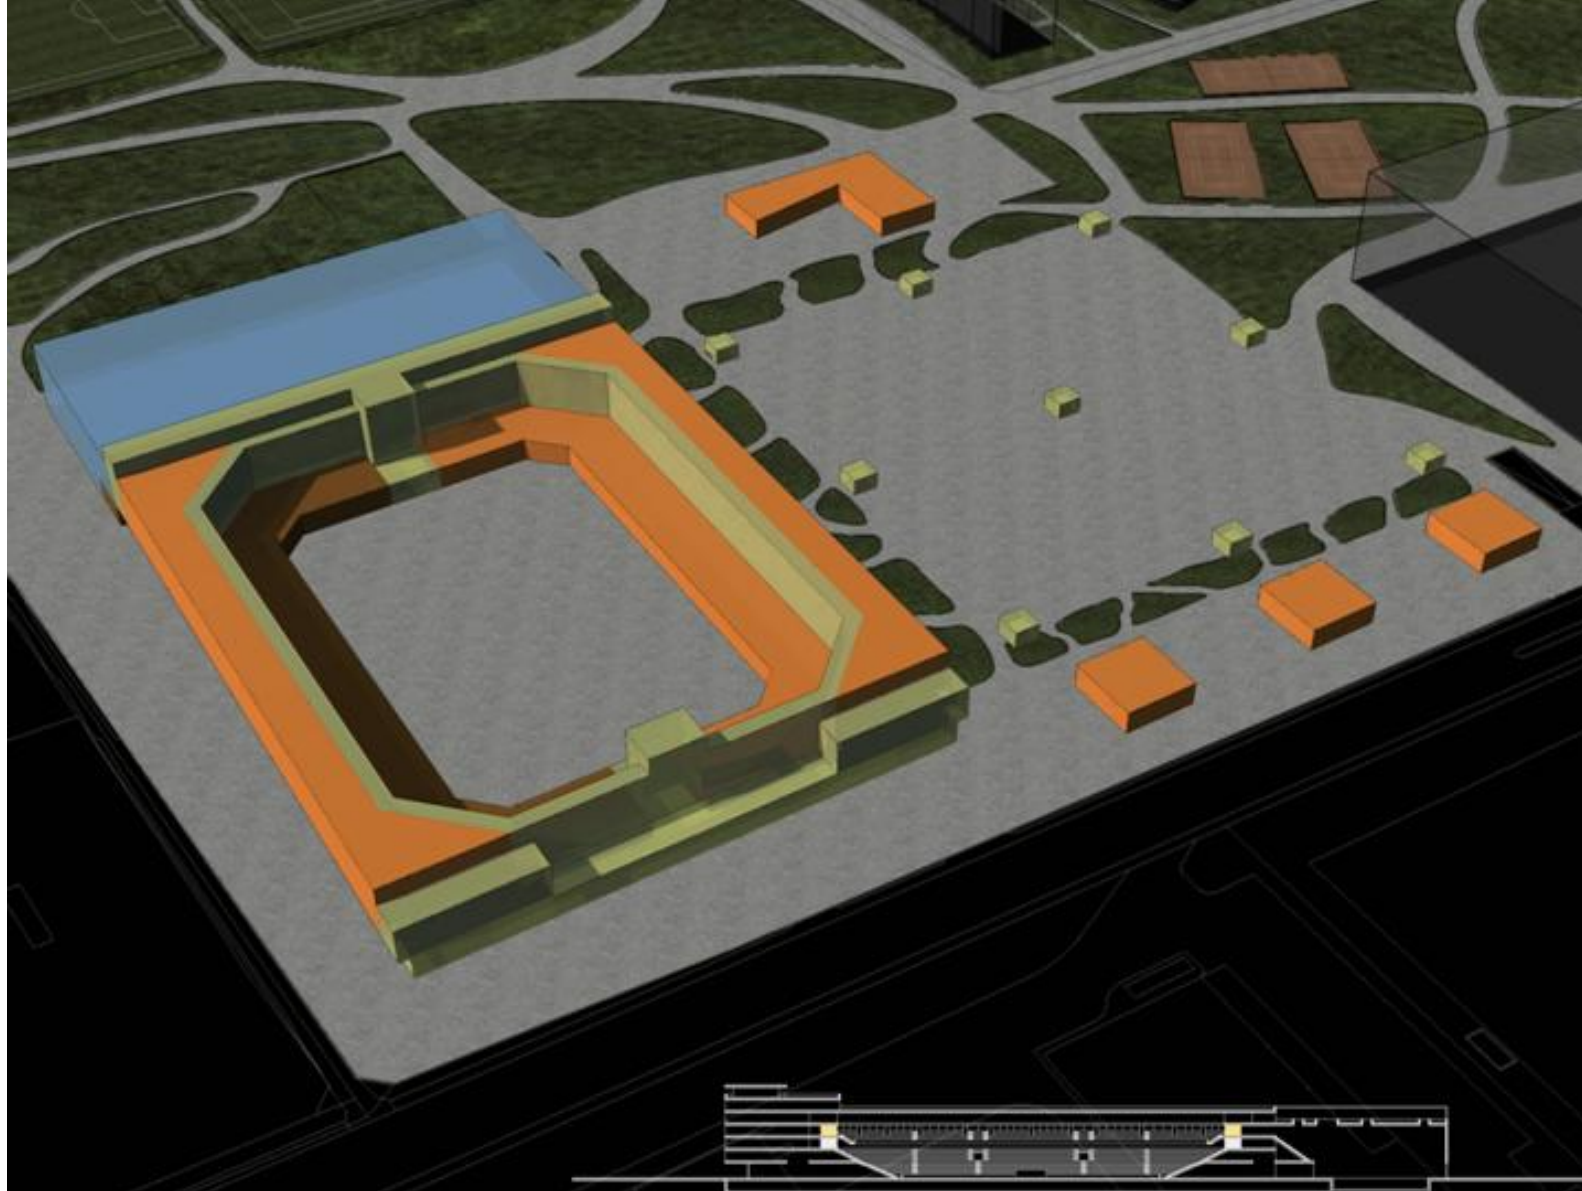

parking souterrain / locaux techniques
centre aquatique / beach volley
circulation
bureaux / vestiaires / technique
activités / commerces

activités / commerces

DE CULLIS, PORTIER ARCHITECTES BA
2, rue de Savoie
CH-1211 GENEVE
t. +41 22 479 66 36 f. +41 22 479 66 91
ba@dcpi.ch

group8
architectes associés
20 rue Boissonnas
1227 Acacias Genève
t. +41 22 560 88 88
f. +41 22 560 88 00
info@group8.ch
www.group8.ch

Aménagement de la zone sportive de Plan-Les-Ouates
30.09.2009