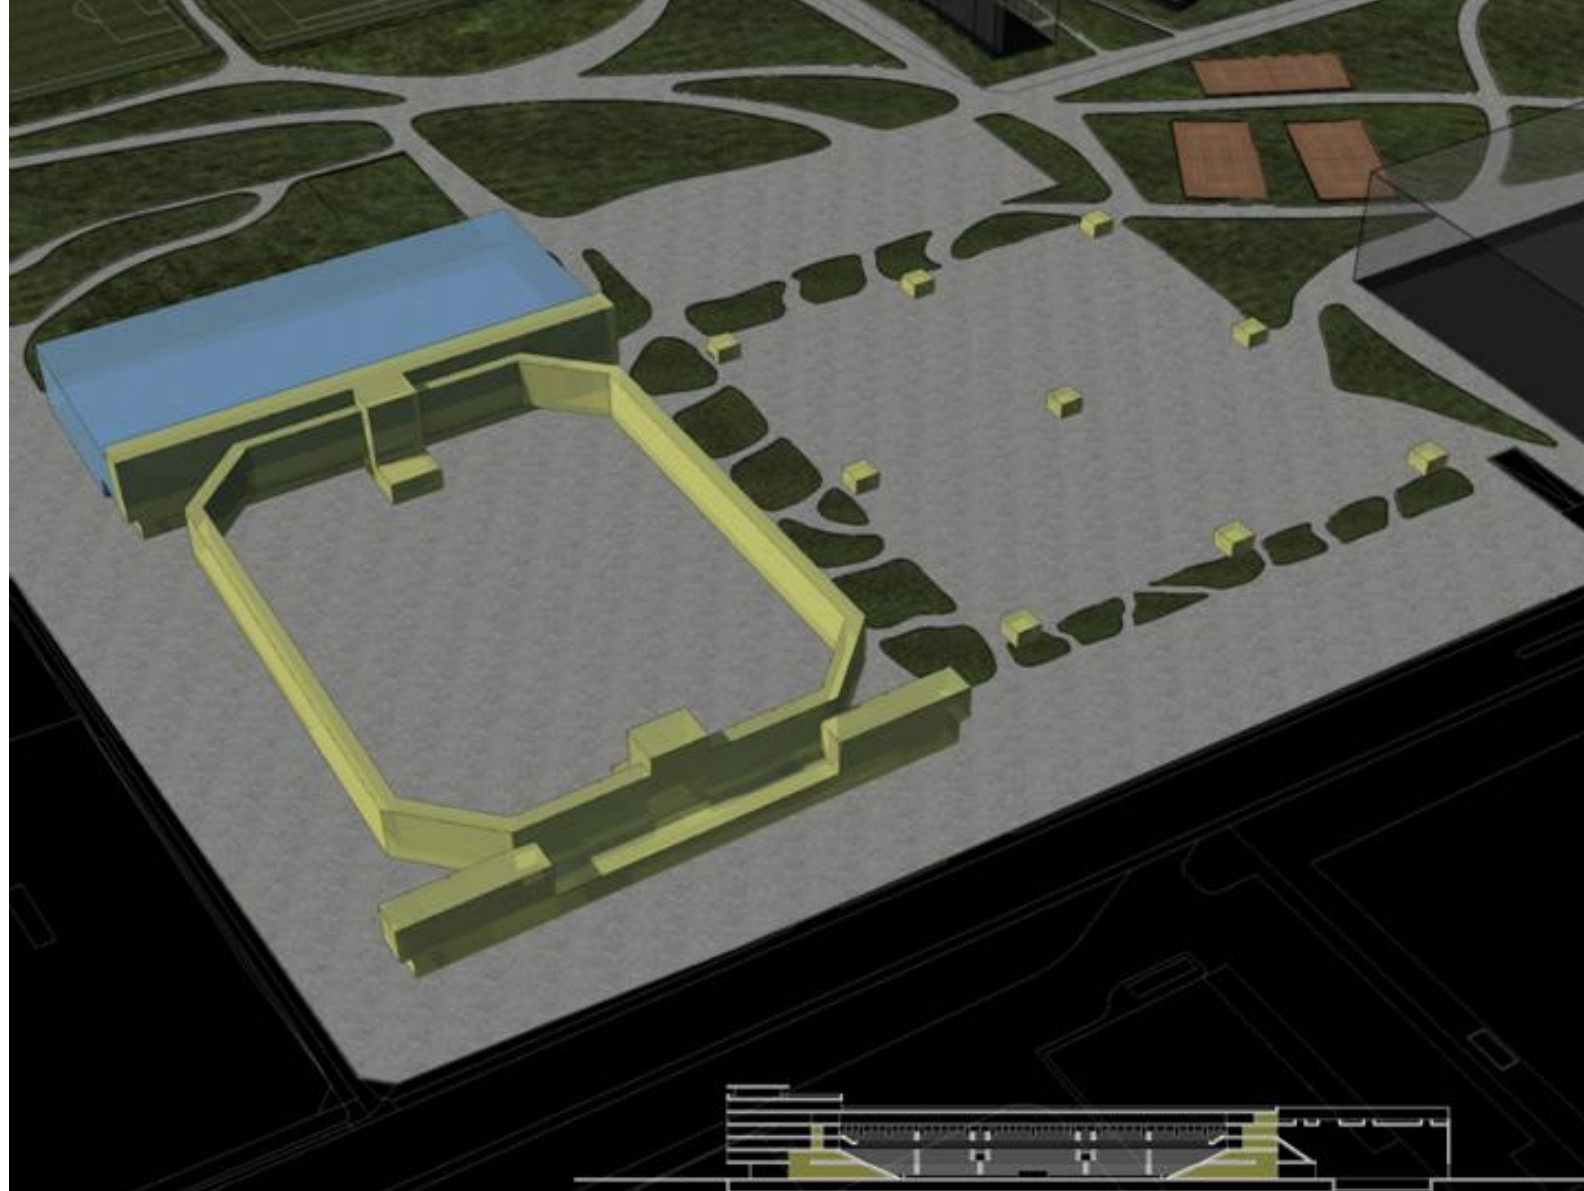

group8
architectes associés
20 rue Boissonnas
1227 Acacias Genève
t. +41 22 560 88 88
f. +41 22 560 88 00
info@group8.ch
www.group8.ch

Aménagement de la zone sportive de Plan-Les-Ouates
30.09.2009

parking souterrain / locaux techniques
 centre aquatique / beach volley
 circulation