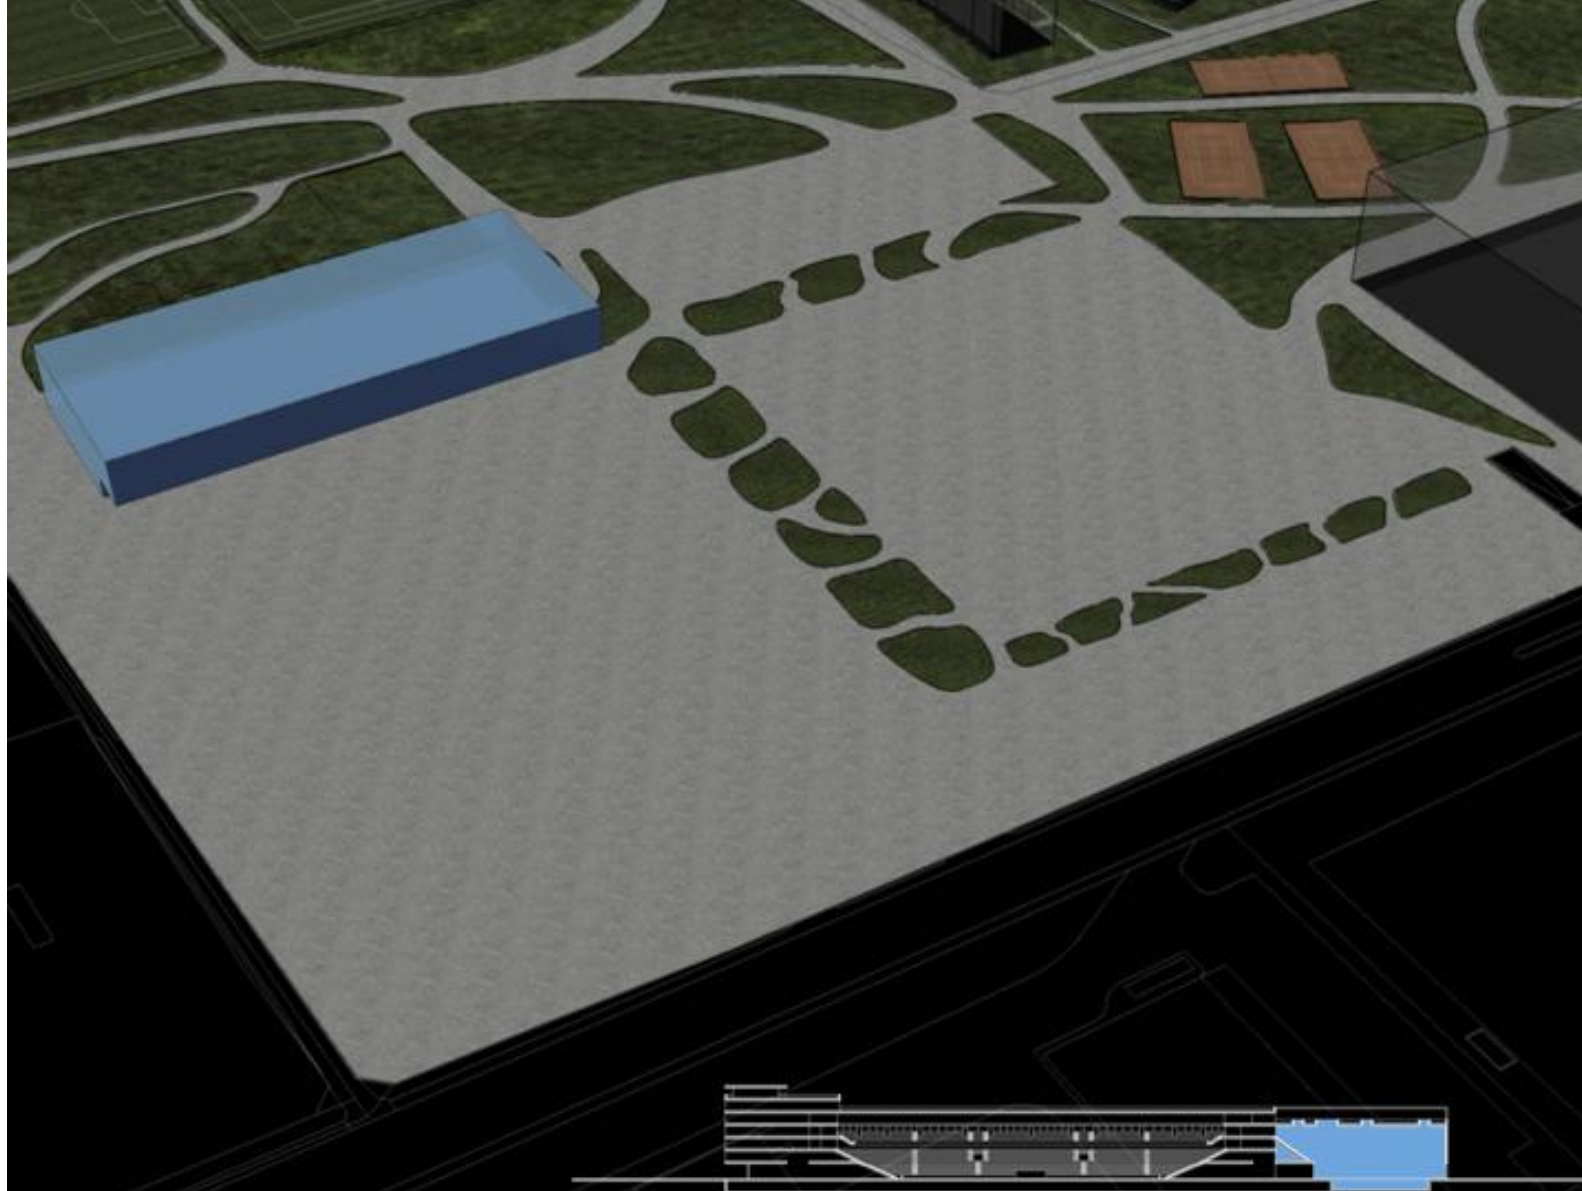

parking souterrain / locaux techniques
centre aquatique / beach volley

centre aquatique / beach volley

DE CULLIS, PORTIER ARCHITECTES BA
2, rue de Bâle
CH-1201 GENÈVE
t. +41 22 479 66 36 f. +41 22 479 66 31
ba@dcpi.ch

group8
architectes associés
20 rue Boissonnas
1227 Acacias Genève
t. +41 22 560 88 88
f. +41 22 560 88 00
info@group8.ch
www.group8.ch

Aménagement de la zone sportive de Plan-Les-Ouates
30.09.2009