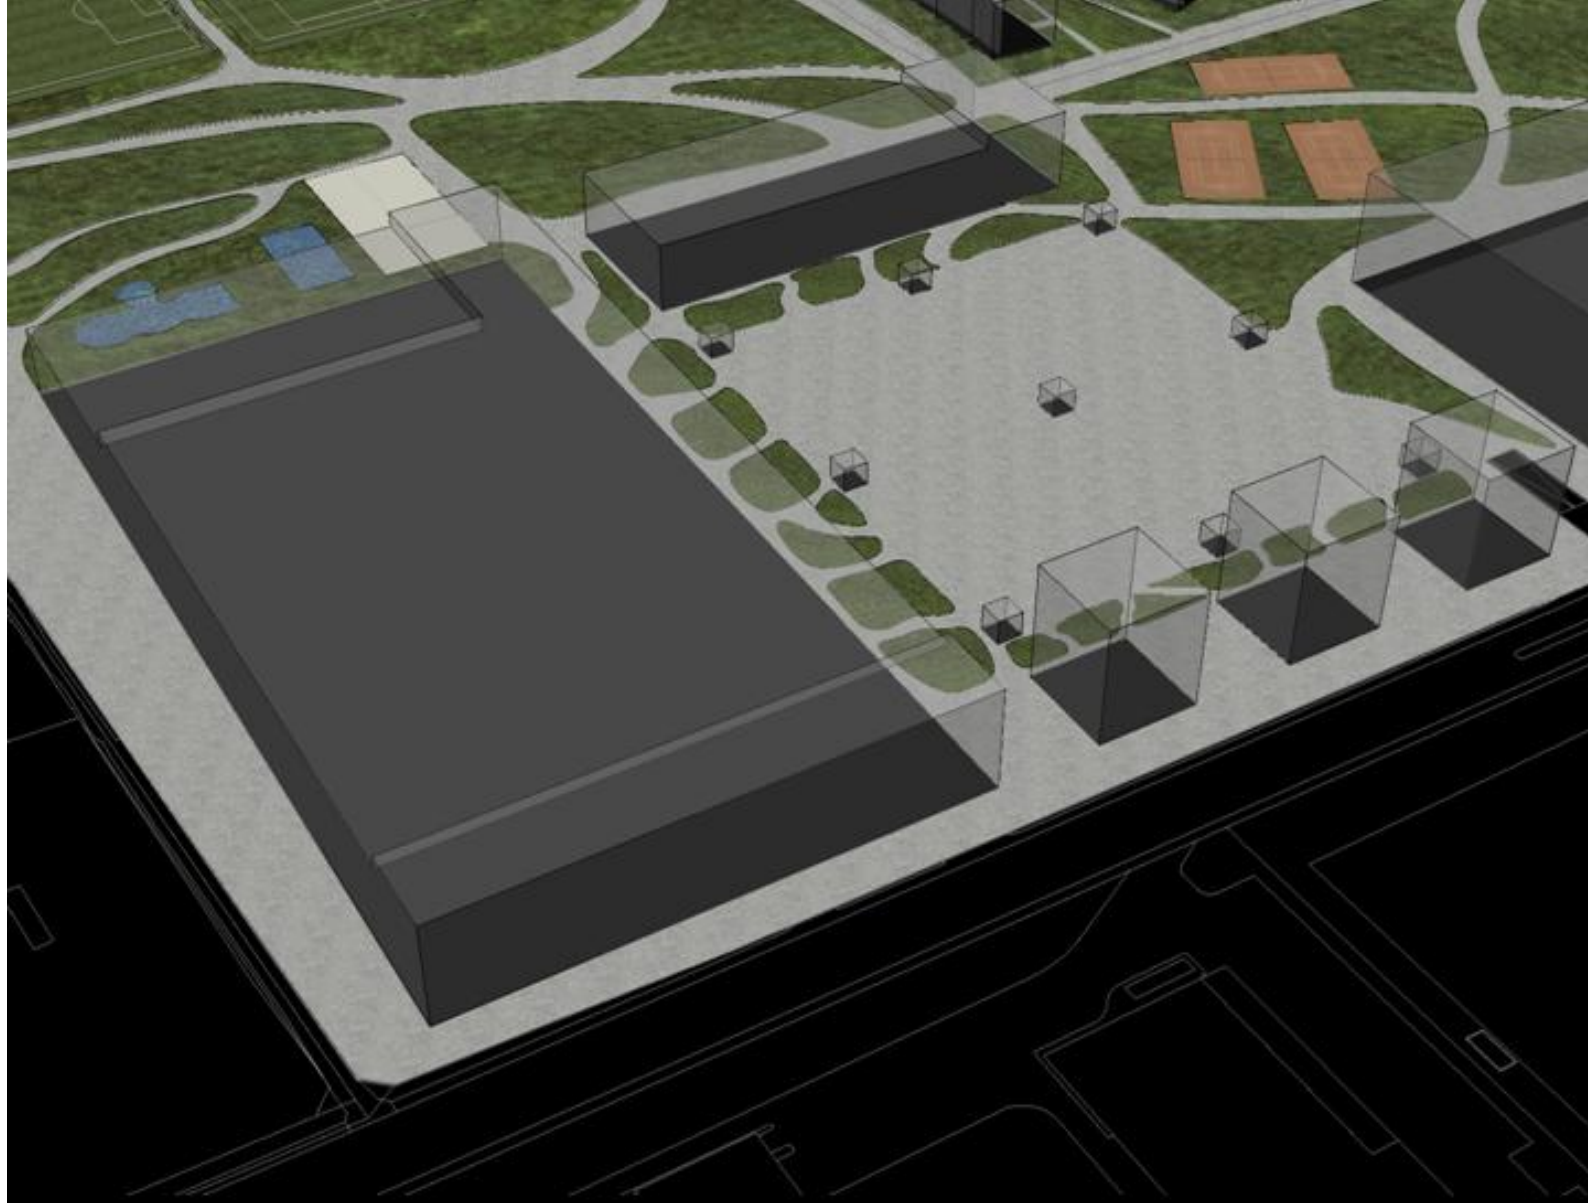

DE CULLIS, PORTIER ARCHITECTES BA
2, rue de Bâle
CH-1201 GENÈVE
T +41 22 479 66 36 F +41 22 479 66 31
ba@dcpi.ch

8

group8
architectes associés
20 rue Boissonnas
1227 Acacias Genève

T. +41 22 560 88 88
F. +41 22 560 88 00
info@group8.ch
www.group8.ch

Aménagement de la zone sportive de Plan-Les-Ouates
30.09.2009