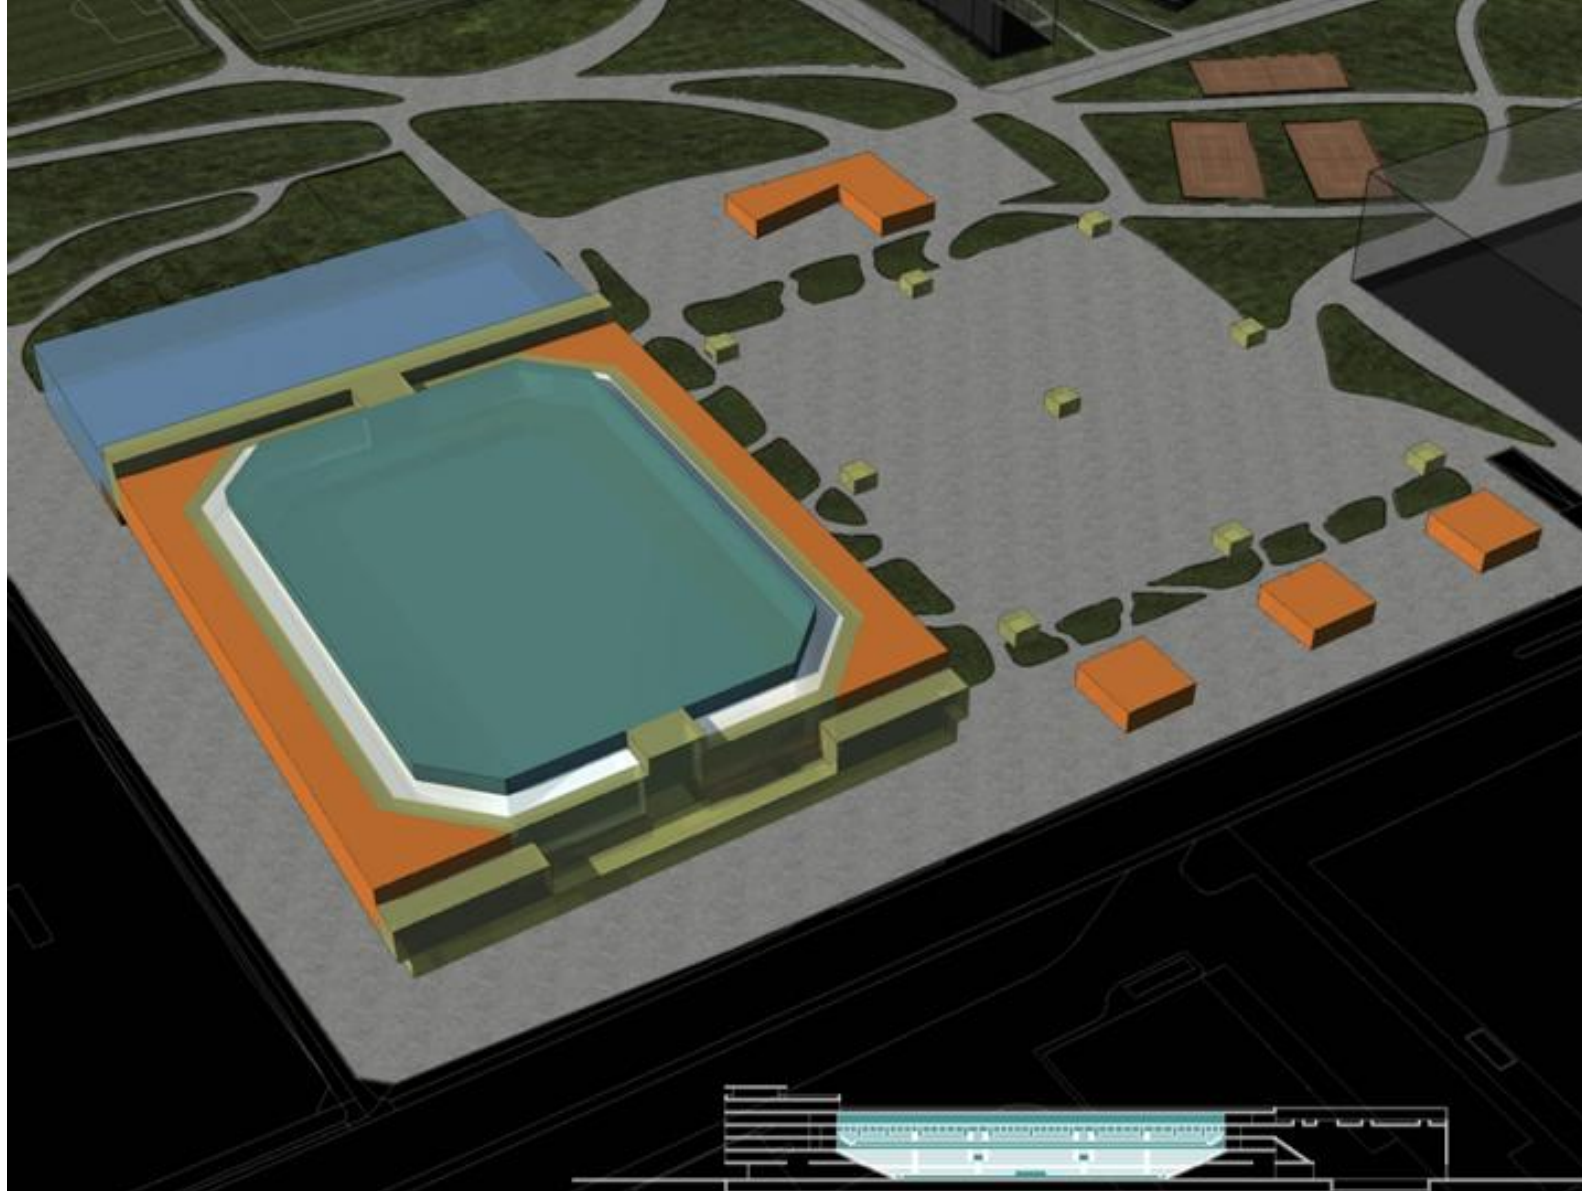

parking souterrain / locaux techniques
centre aquatique / beach volley
circulation
bureaux / vestiaires / technique
activités / commerces
events center