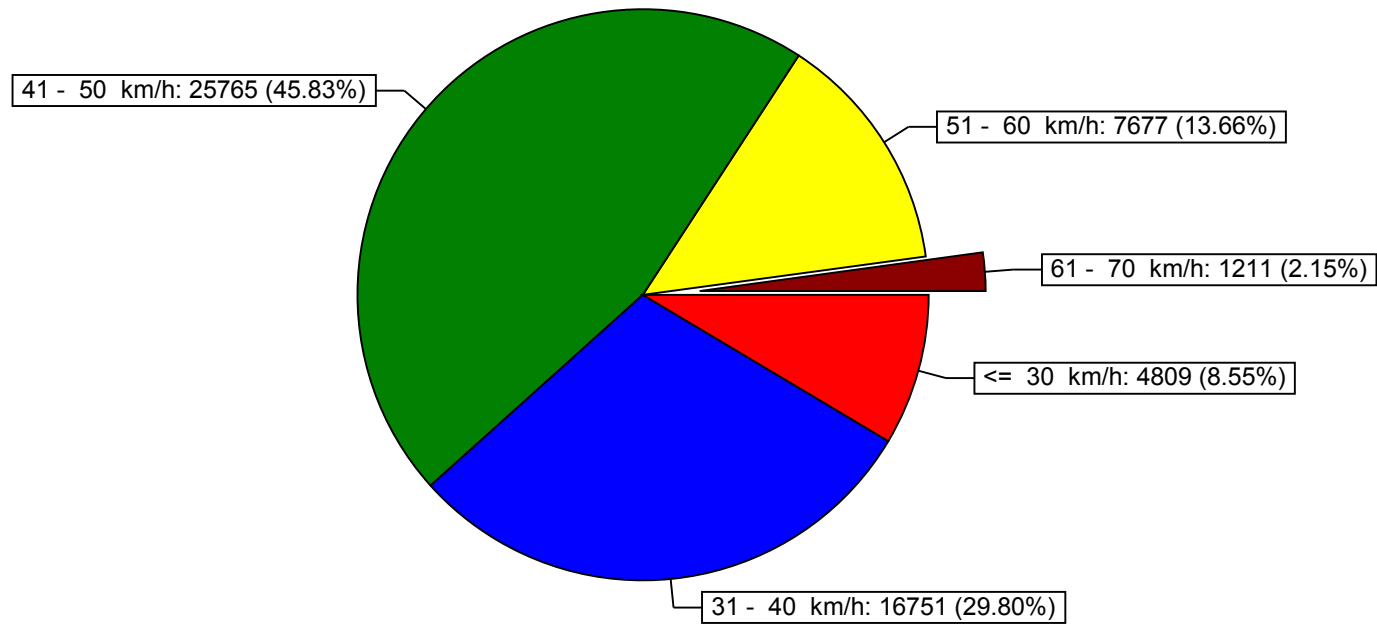

Evaluation de la fréquence

Emplacement de mesure: Rte de la Galaise	Responsable: 3603
Début de l'évaluation : lundi, 2. novembre 2009, 14:27	Fin de l'évaluation : lundi, 16. novembre 2009, 14:00
Commentaire: Direction Jura - zone 50 km	