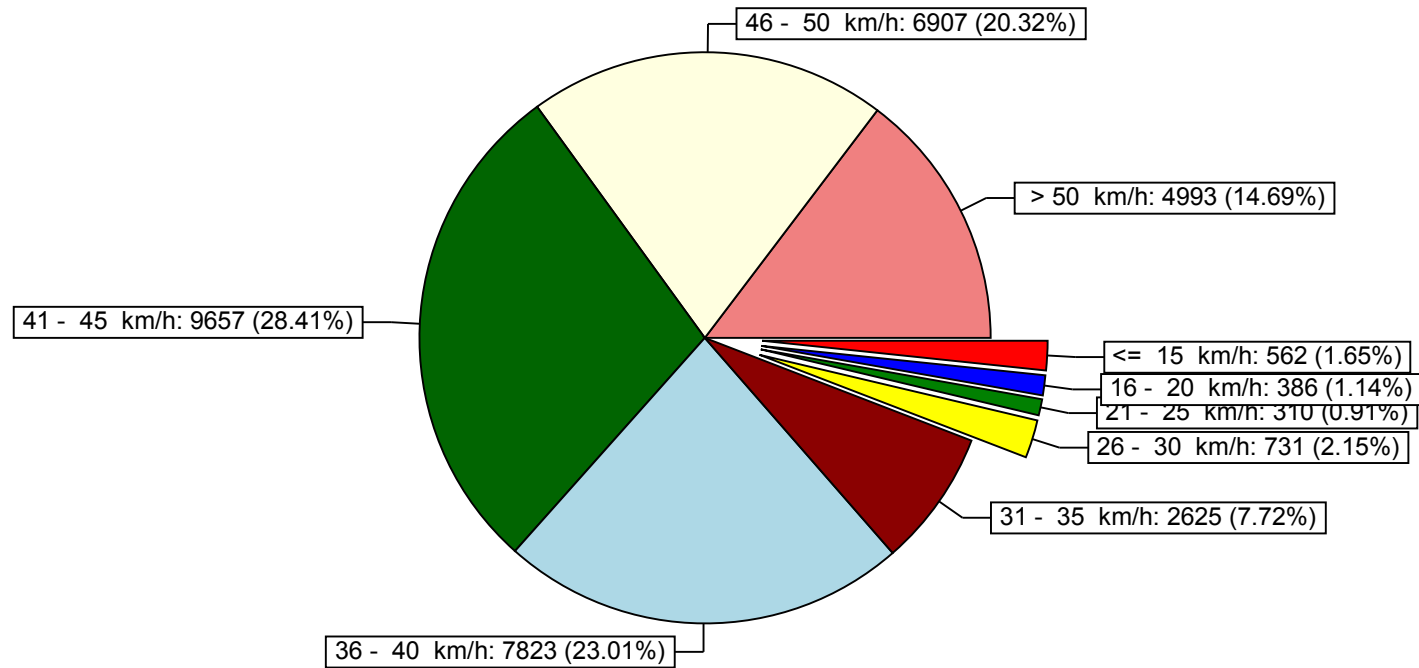

# Evaluation de la fréquence

<b>Emplacement de mesure:</b> Rte de Saconnex d'Arve	<b>Responsable:</b> 3604
<b>Début de l'évaluation :</b> lundi, 2. novembre 2009, 14:27	<b>Fin de l'évaluation :</b> lundi, 9. novembre 2009, 10:00
<b>Commentaire:</b> Zone 40 Km - En face de l'école de Saconnex d'Arve - dans le sens de la descente.	