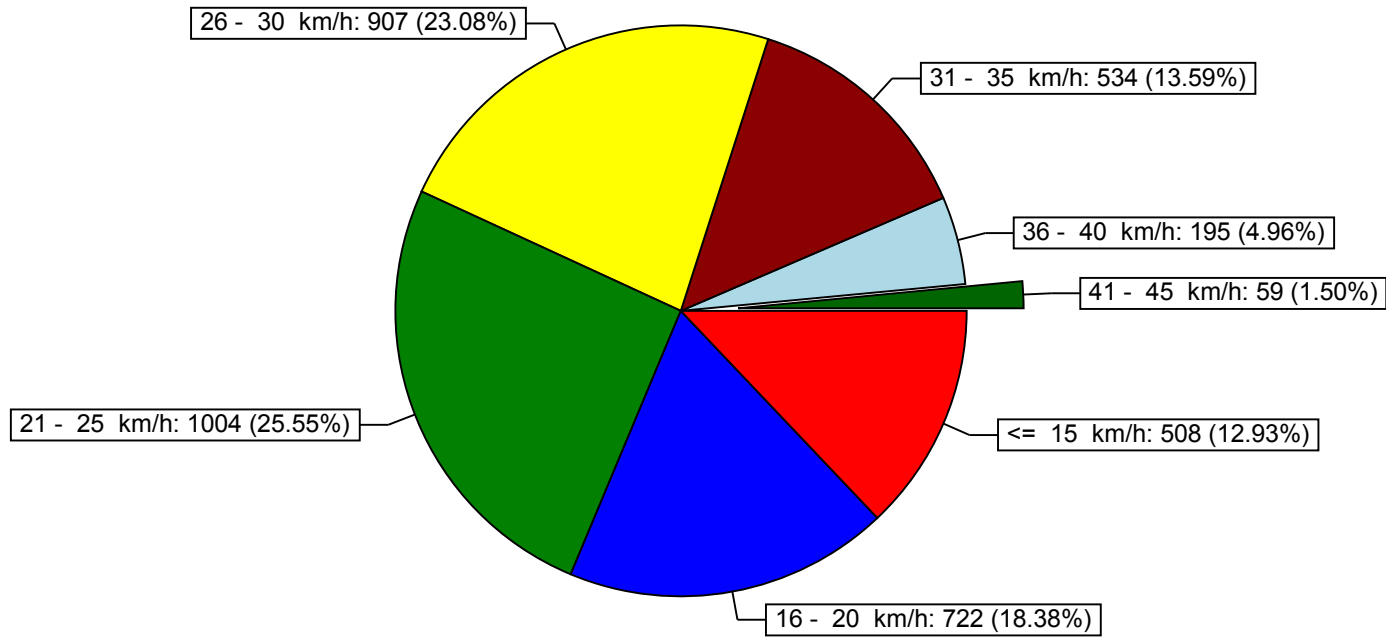

Evaluation de la fréquence

Emplacement de mesure: Ch. des Vuattes	Responsable: 3603
Début de l'évaluation : lundi, 16. novembre 2009, 15:10	Fin de l'évaluation : lundi, 23. novembre 2009, 16:00
Commentaire: Zone 20 km - direction Ch. des Vers -	