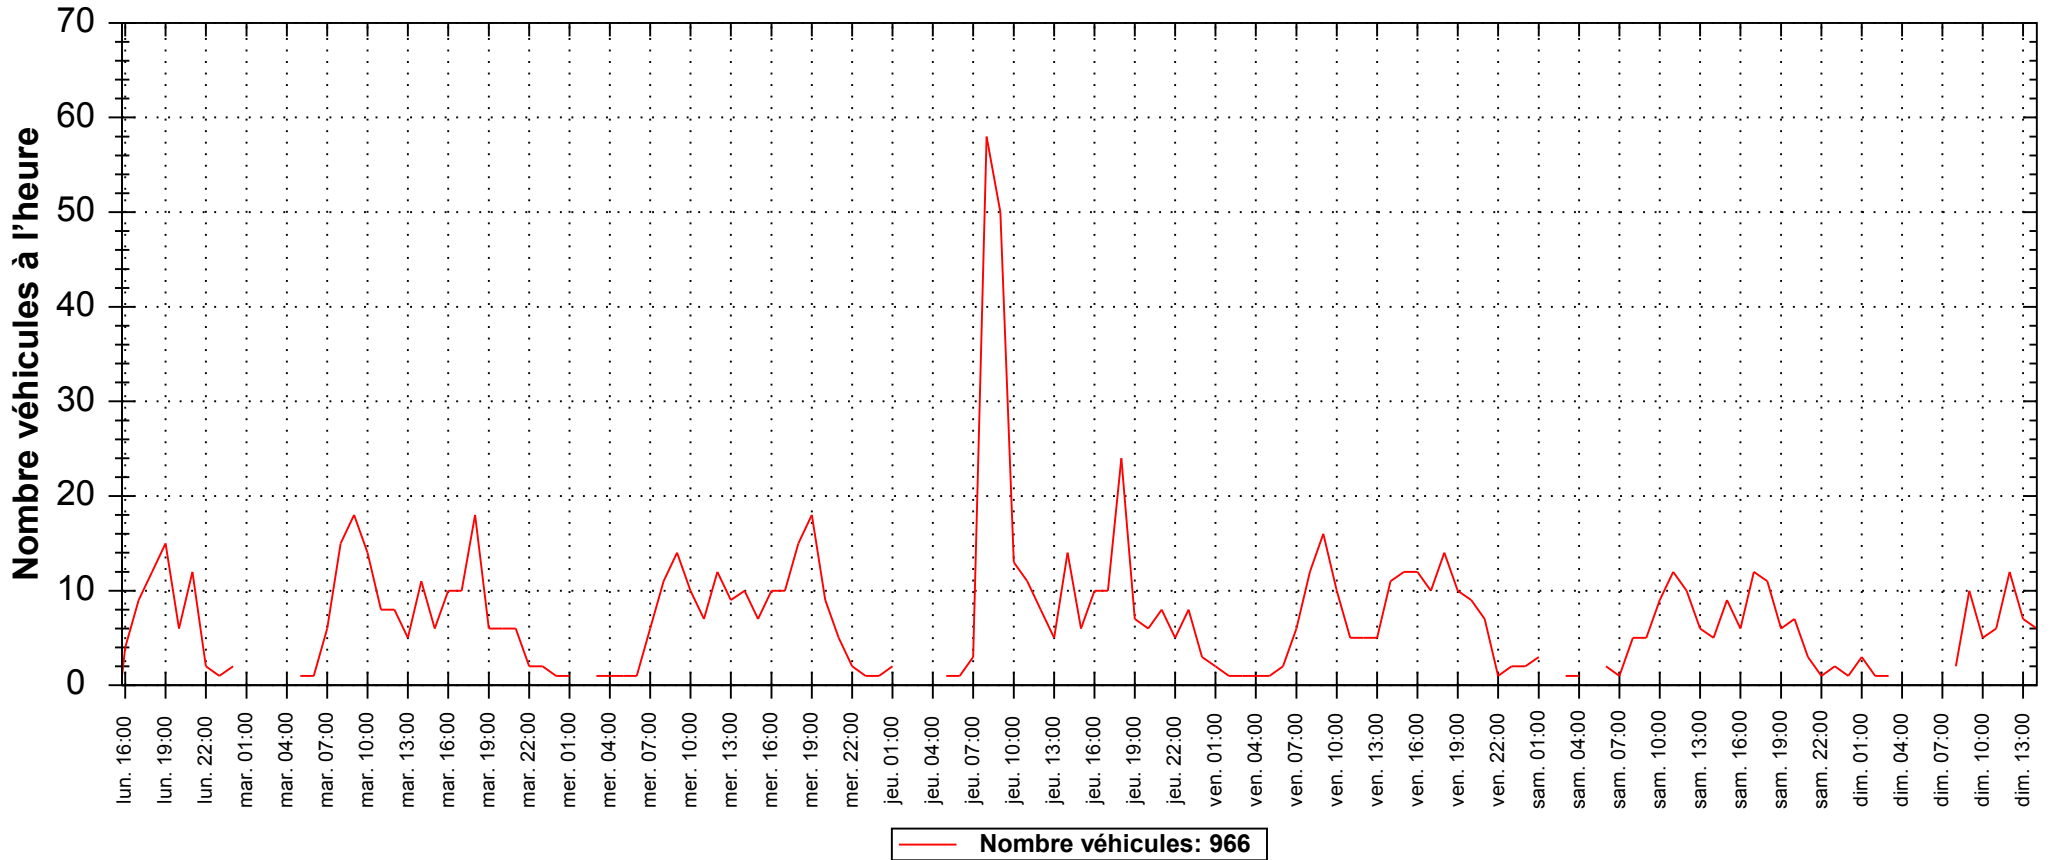

Evolution nombre de véhicules

Emplacement de mesure: Ch de la Milice	Responsable: 3603
Début de l'évaluation : lundi, 7. juin 2010, 15:46	Fin de l'évaluation : dimanche, 13. juin 2010, 14:00
Commentaire: Direction Ch. de Vers - Zone 20 km .	