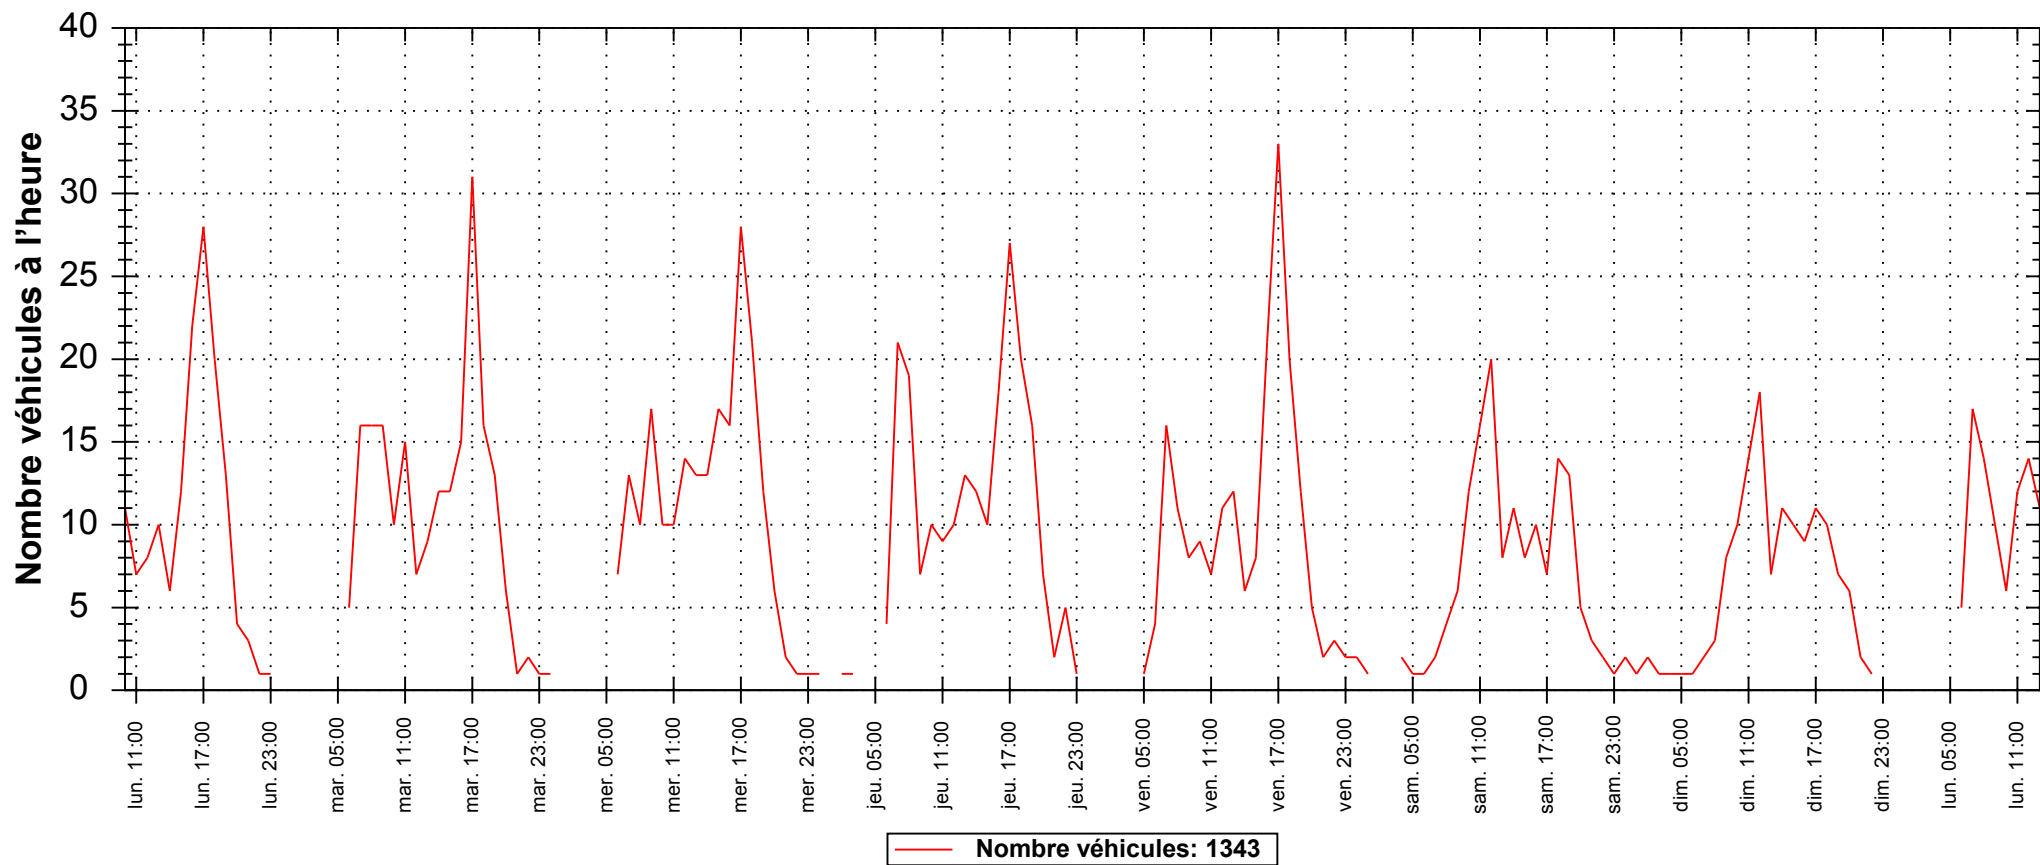

Evolution nombre de véhicules

Emplacement de mesure: Abérieu direction Carouge	Responsable: 3604-3607
Début de l'évaluation : lundi, 2. mai 2011, 10:00	Fin de l'évaluation : lundi, 9. mai 2011, 13:00
Commentaire:	