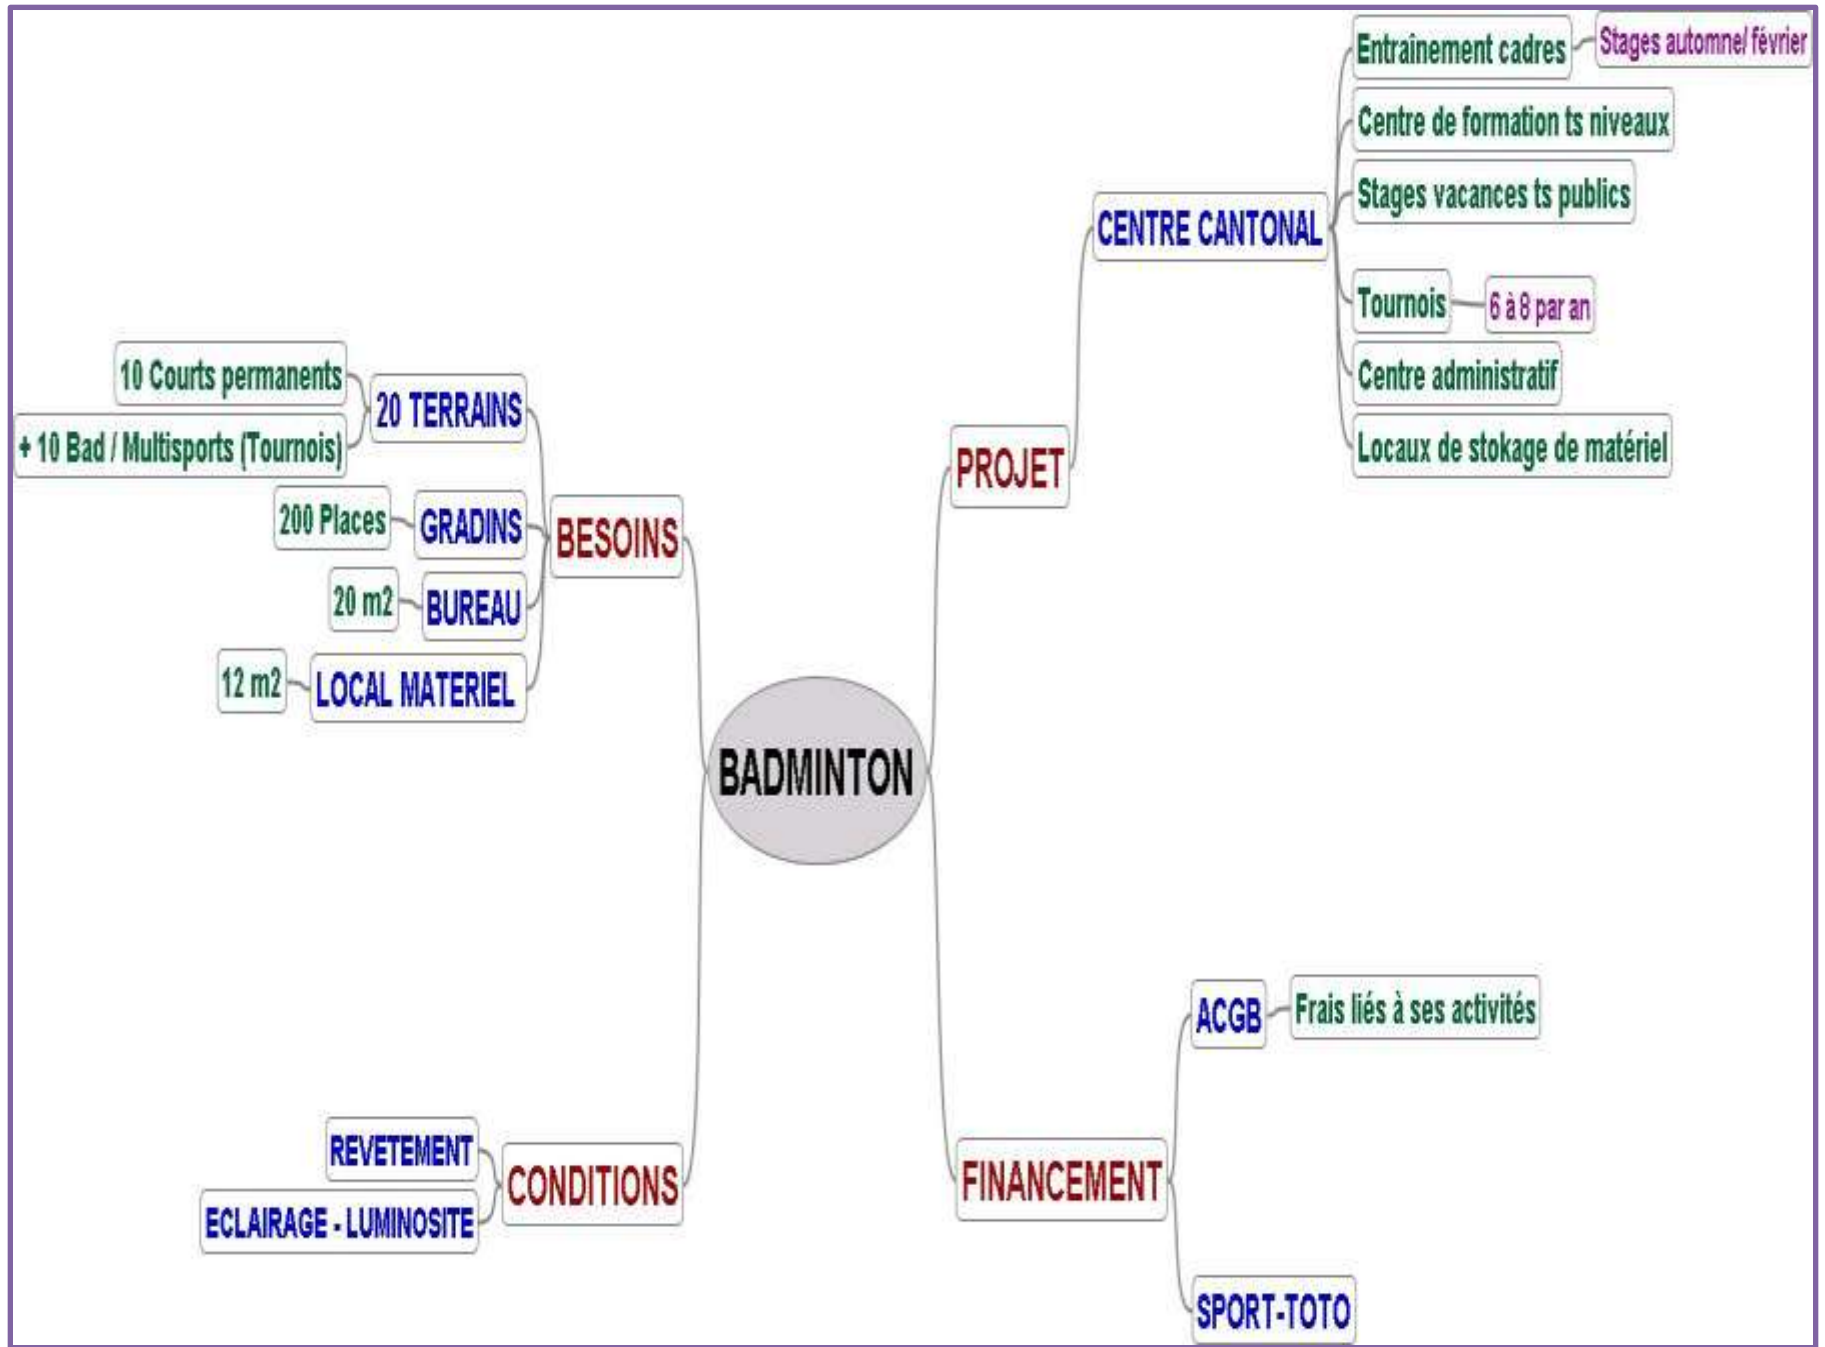

- 45 CADRES DE 8 à 18 ANS

ACGB

- 25 MEMBRES (13 SECTIONS JUNIORS)
- 1800 JOUEURS(EUSES)
- 500 LICENCIES ADULTES
- 500 JUNIORS
- 45 CADRES

AGTT

- 19 MEMBRES
- 1500 JOUEURS(EUSES)
- 600 LICENCIES
- 30 CADRES

SQUASH

- SQUASH ROMANDIE (19 CLUBS)
- GENEVE
 - 3 MEMBRES
 - SC GENEVE CHAMBESY
 - SC MEYRIN
 - SC COLOGNY
 - (+ CITY GREEN)
- ENV. 15 CADRES

LA ROCHE/FORON (74) 2

ANNEMASSE (74) 5

CITY GREEN(74) 0

ANNECY (74) 7