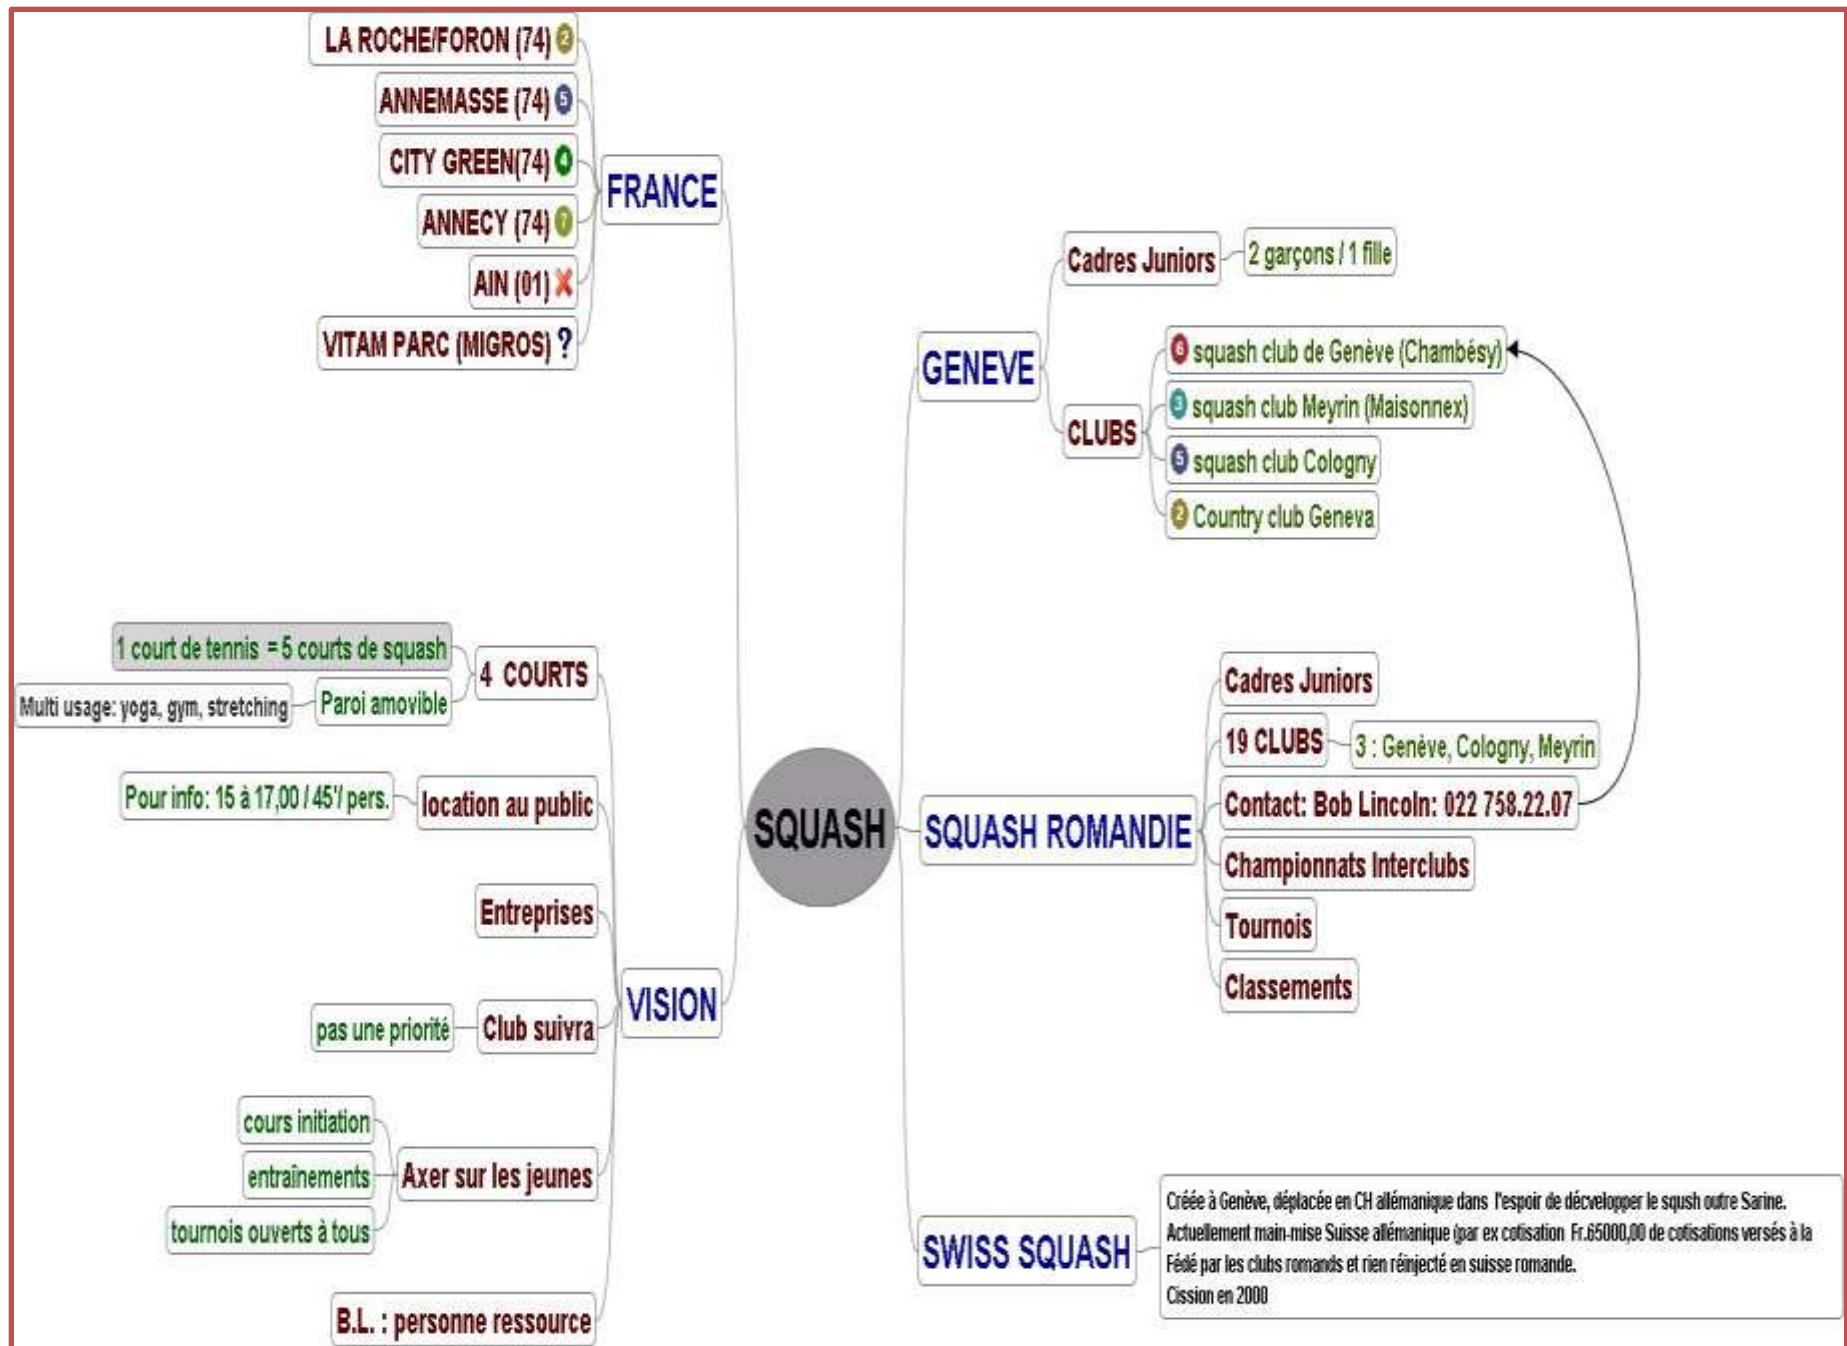

- 45 CADRES DE 8 à 18 ANS

ACGB

- 25 MEMBRES (13 SECTIONS JUNIORS)
- 1800 JOUEURS(EUSES)
- 500 LICENCIES ADULTES
- 500 JUNIORS
- 45 CADRES

AGTT

- 19 MEMBRES
- 1500 JOUEURS(EUSES)
- 600 LICENCIES
- 30 CADRES

SQUASH

- SQUASH ROMANDIE (19 CLUBS)
- GENEVE
 - 3 MEMBRES
 - SC GENEVE CHAMBESY
 - SC MEYRIN
 - SC COLOGNY
 - (+ CITY GREEN)
- ENV. 15 CADRES

LA ROCHE/FORON (74) 2

ANNEMASSE (74) 5

CITY GREEN(74) 0

ANNECY (74) 7

AIN (01) X

VITAM PARC (MIGROS) ?

FRANCE

GENEVE

Cadres Juniors 2 garçons / 1 fille

CLUBS

6 squash club de Genève (Chambésy)

9 squash club Meyrin (Maisonnex)