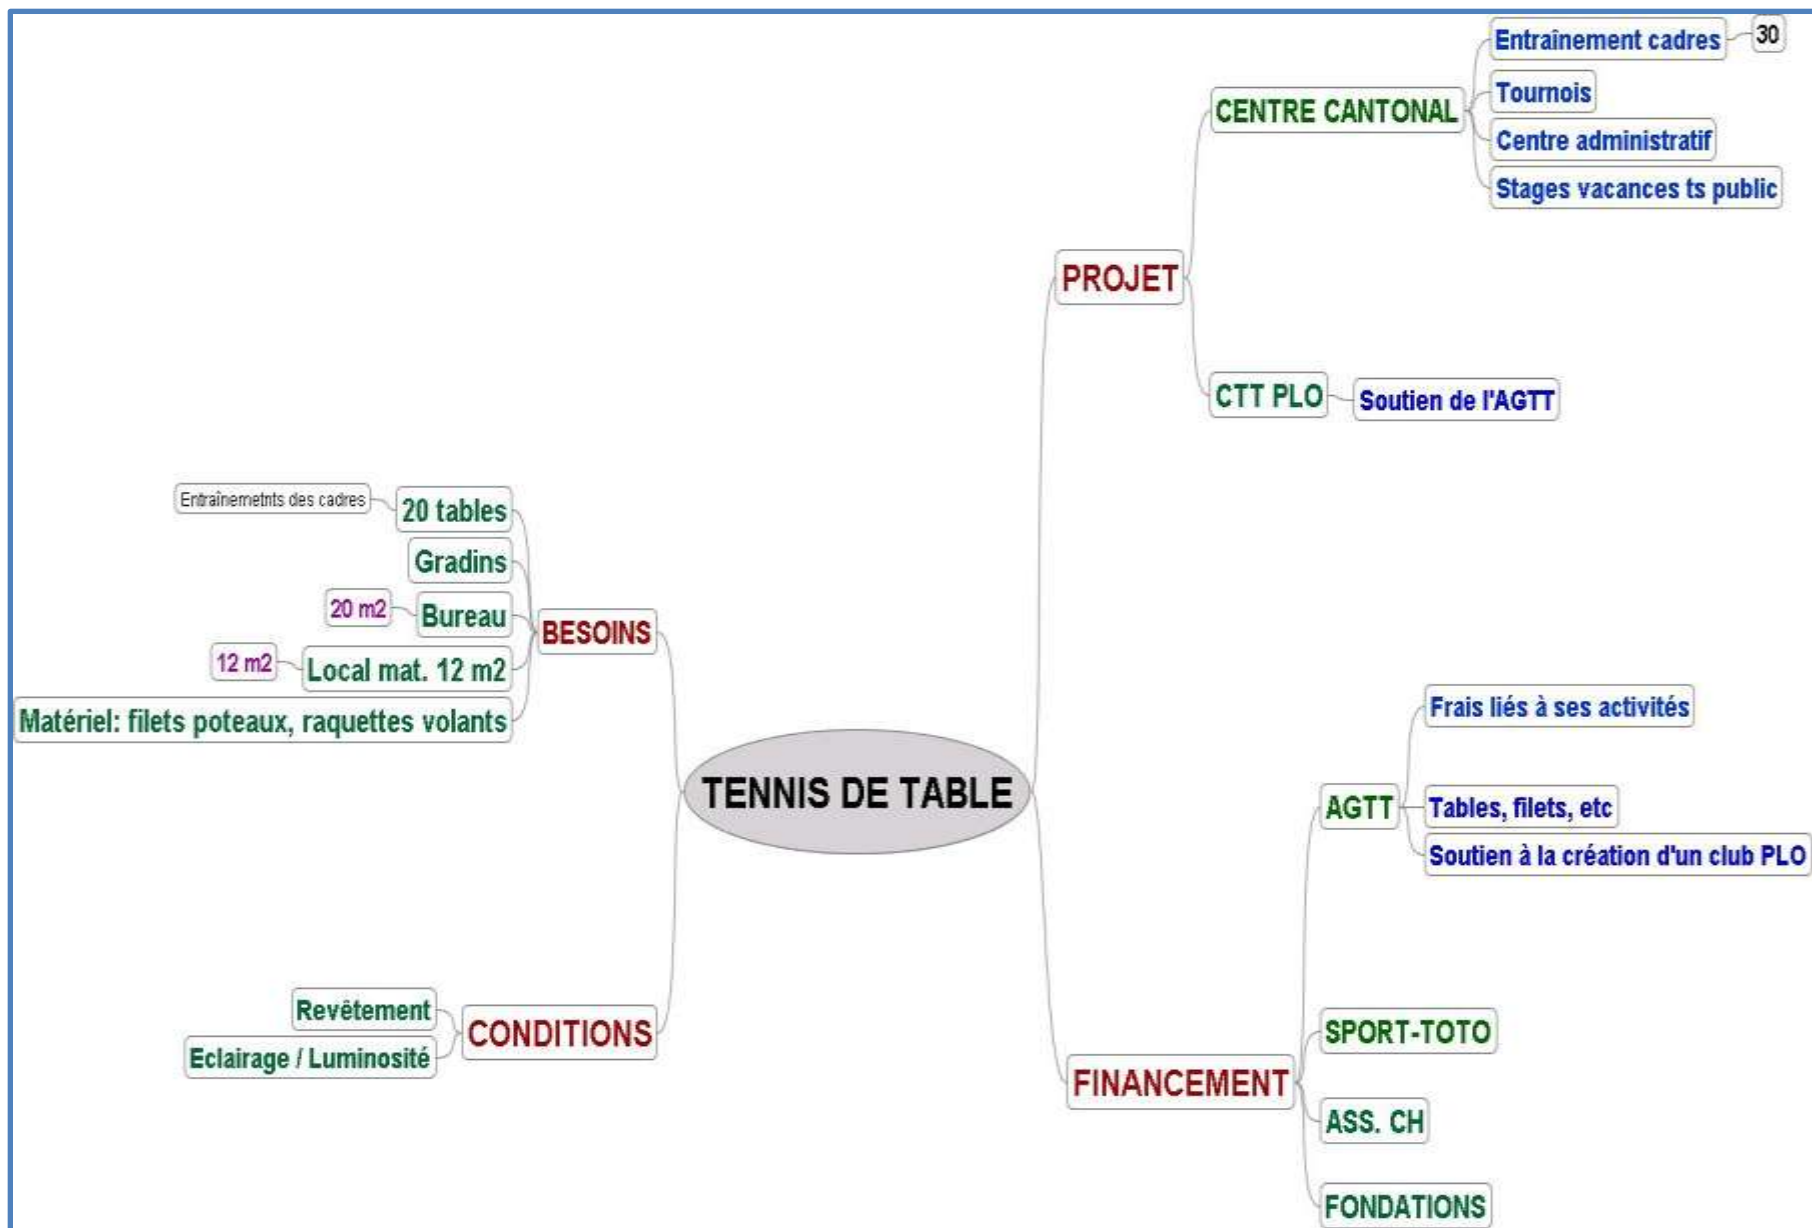

- 45 CADRES DE 8 à 18 ANS

ACGB

- 25 MEMBRES (13 SECTIONS JUNIORS)
- 1800 JOUEURS(EUSES)
- 500 LICENCIES ADULTES
- 500 JUNIORS
- 45 CADRES

AGTT

- 19 MEMBRES
- 1500 JOUEURS(EUSES)
- 600 LICENCIES
- 30 CADRES

SQUASH

- SQUASH ROMANDIE (19 CLUBS)
- GENEVE
 - 3 MEMBRES
 - SC GENEVE CHAMBESY
 - SC MEYRIN
 - SC COLOGNY
 - (+ CITY GREEN)
- ENV. 15 CADRES

LA ROCHE/FORON (74) 2

ANNEMASSE (74) 5

CITY GREEN(74) 0

ANNECY (74) 7