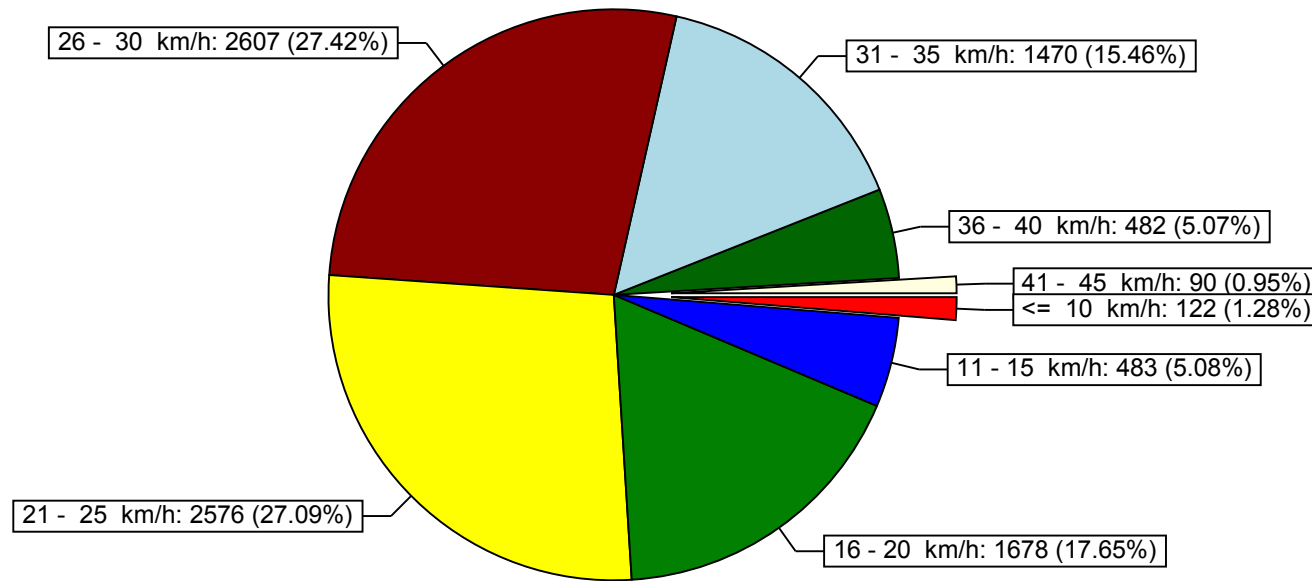

# Evaluation de la fréquence

<b>Emplacement de mesure:</b> Chemin Vandel	<b>Responsable:</b> 3604 - 3607
<b>Début de l'évaluation :</b> mercredi, 16. novembre 2011, 16:20	<b>Fin de l'évaluation :</b> mercredi, 23. novembre 2011, 11:00
<b>Commentaire:</b> Direction chemin de Vers	