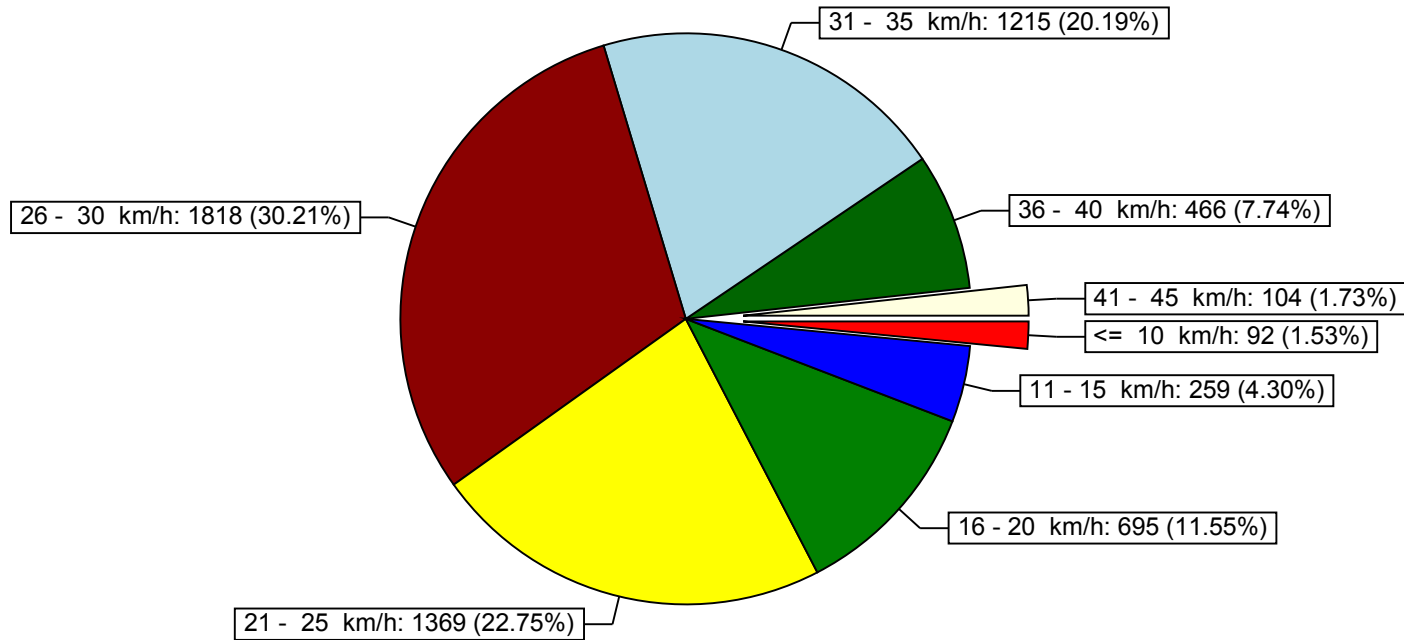

Evaluation de la fréquence

Emplacement de mesure: Ch. Vandel	Responsable: 3604 - 3607
Début de l'évaluation : mercredi, 23. novembre 2011, 14:12	Fin de l'évaluation : jeudi, 1. décembre 2011, 09:00
Commentaire: direction Saconnex-d'Arve	