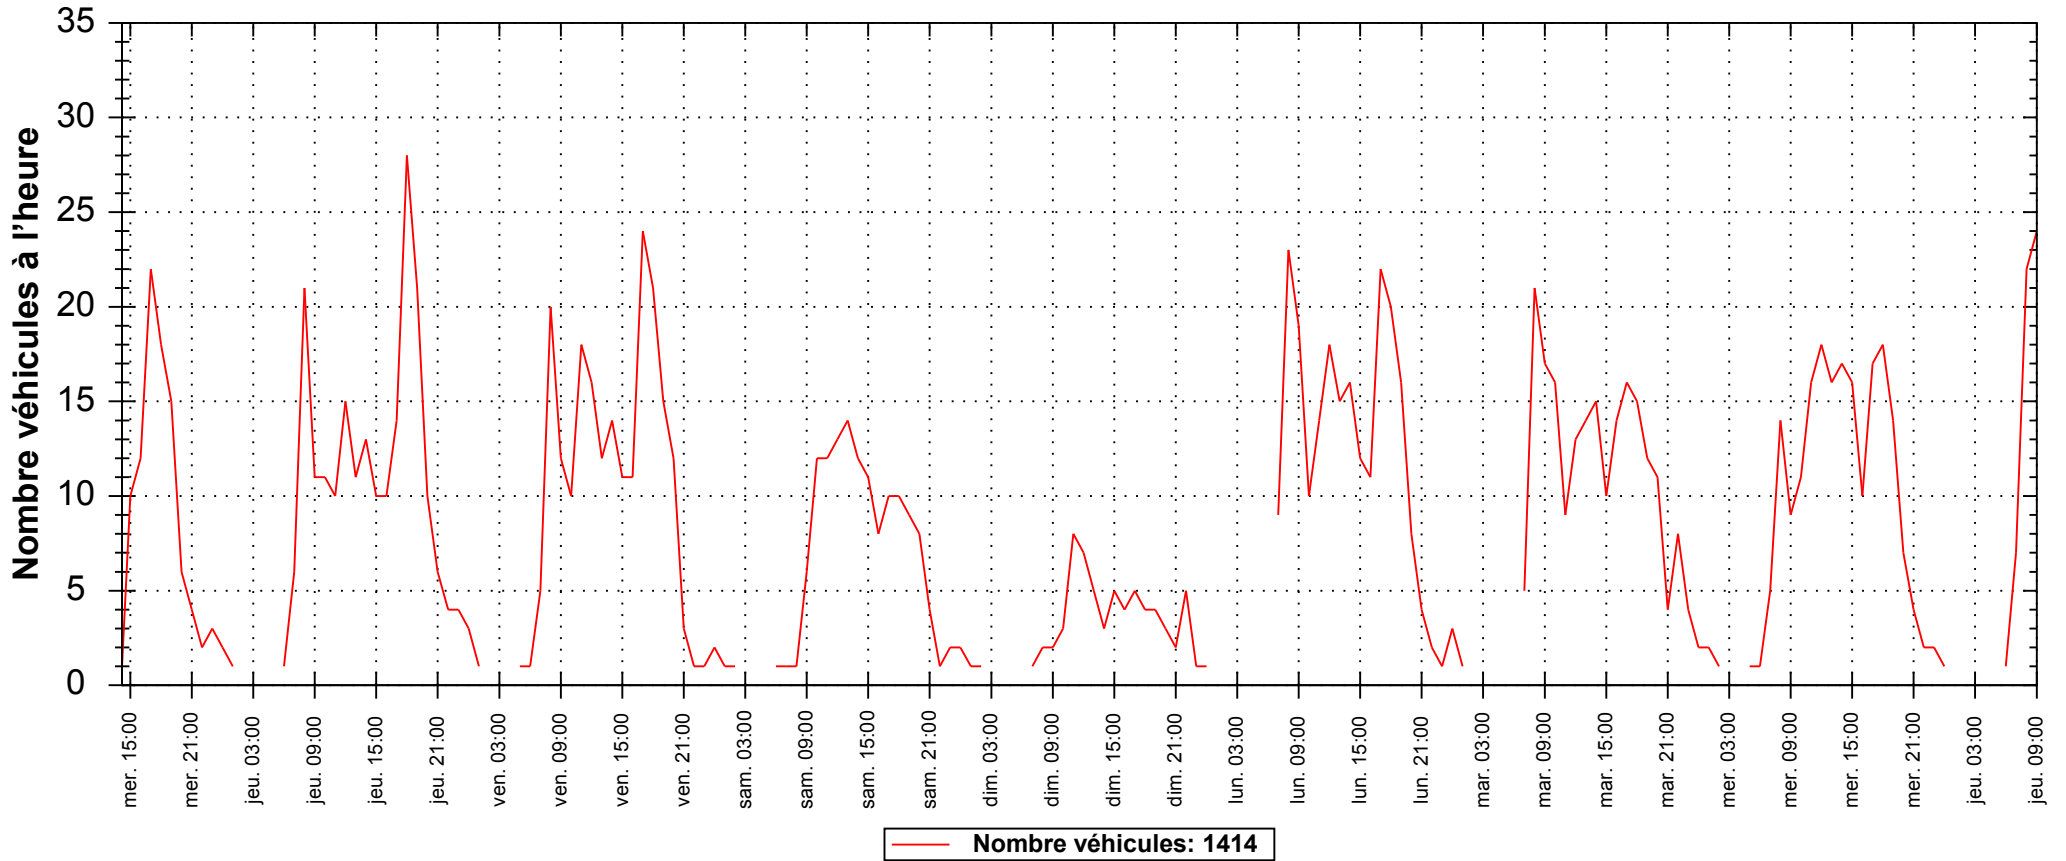

Evolution nombre de véhicules

Emplacement de mesure: Ch. Vandel	Responsable: 3604 - 3607
Début de l'évaluation : mercredi, 23. novembre 2011, 14:12	Fin de l'évaluation : jeudi, 1. décembre 2011, 09:00
Commentaire: direction Saconnex-d'Arve	