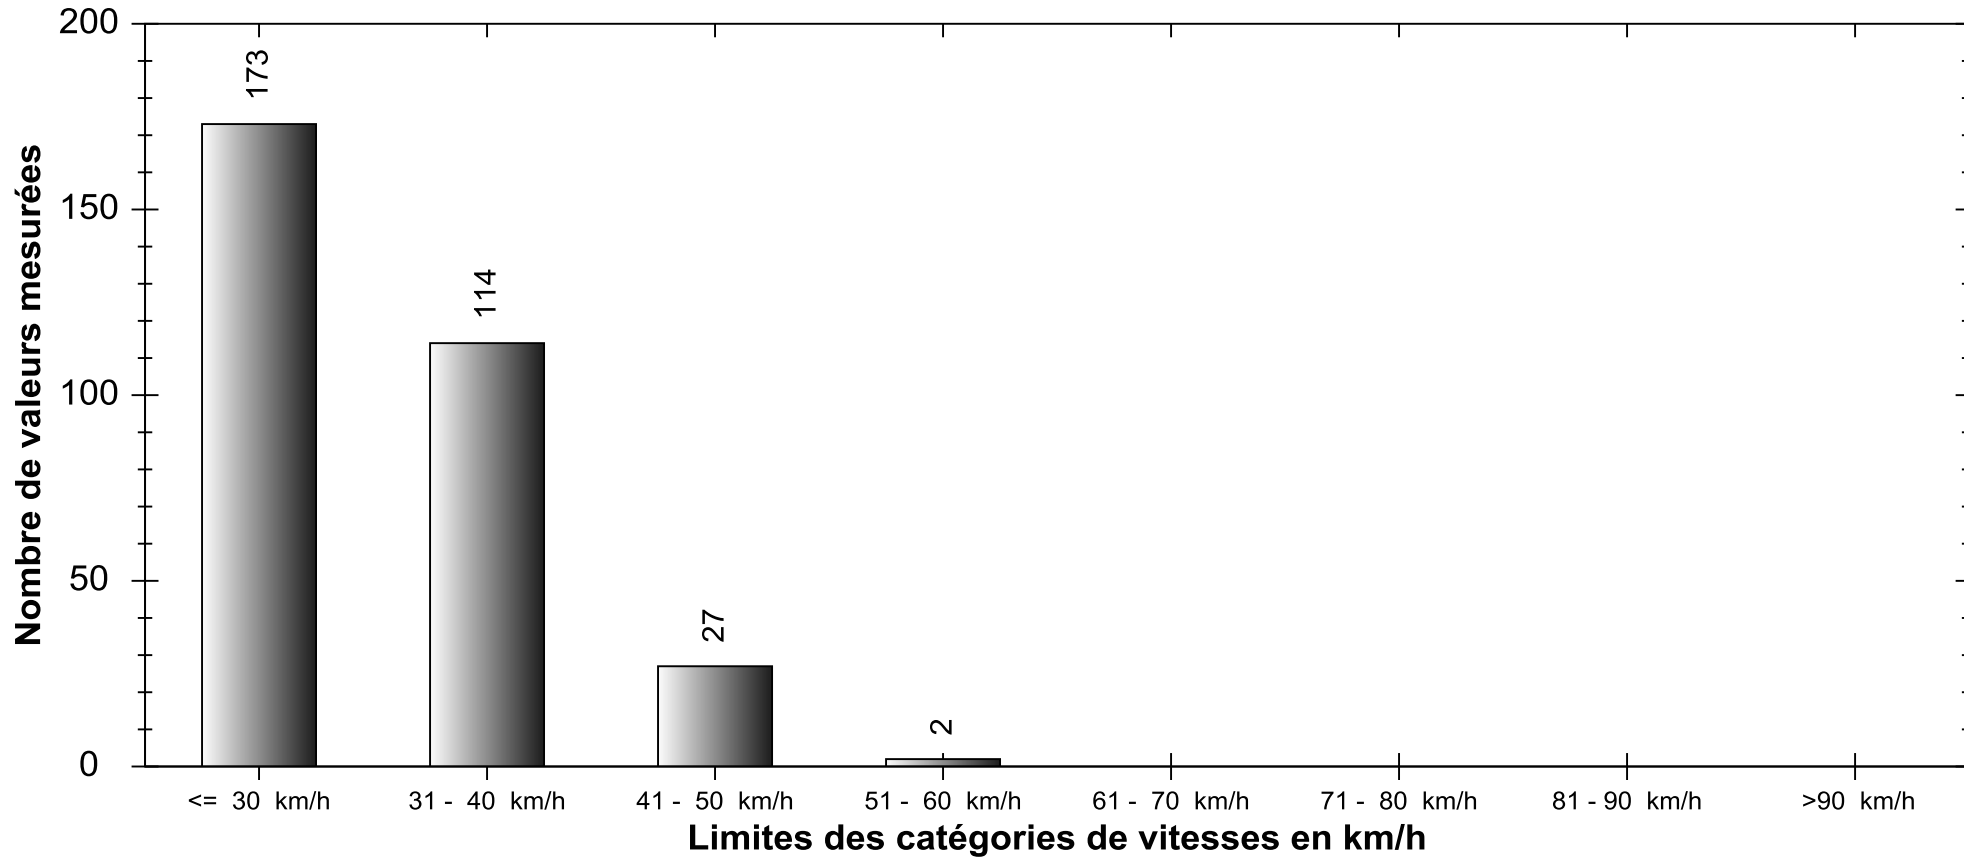

## Evaluation de la fréquence

<b>Emplacement de mesure:</b> ch. des Brûlaz	<b>Responsable:</b> N. Bermond
<b>Début de l'évaluation :</b> mardi, 2. février 2010, 16:16	<b>Fin de l'évaluation :</b> lundi, 8. février 2010, 18:00
<b>Commentaire:</b> Sens descendant	