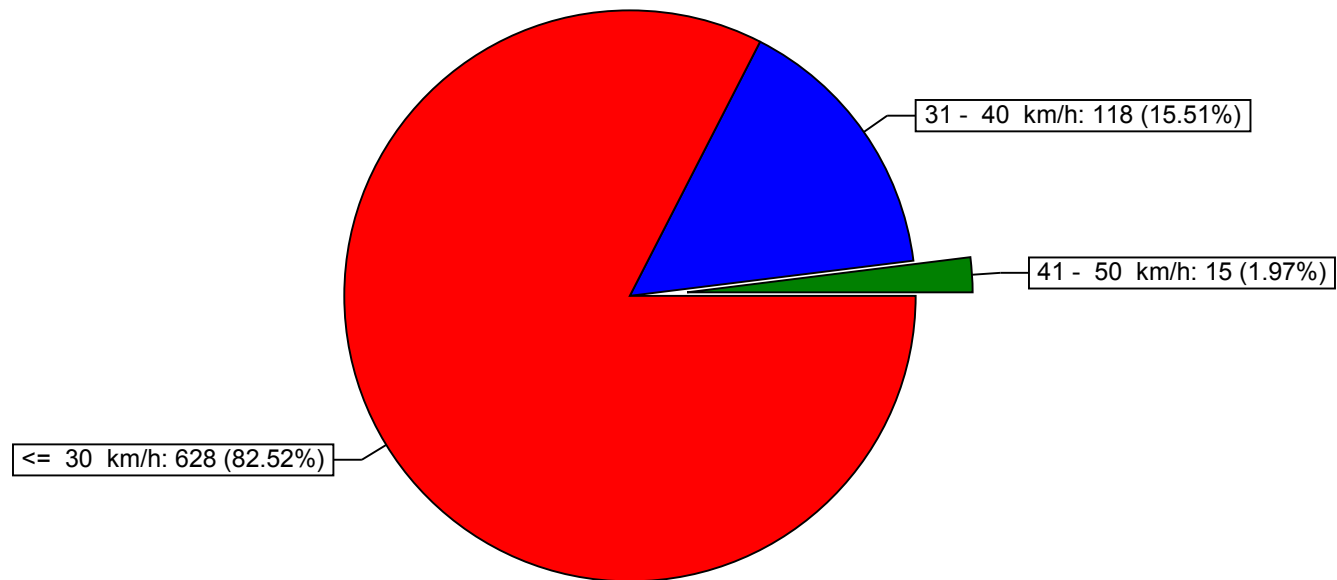

# Evaluation de la fréquence

<b>Emplacement de mesure:</b> Ch. de la Butte	<b>Responsable:</b> 3603
<b>Début de l'évaluation :</b> lundi, 21. juin 2010, 14:16	<b>Fin de l'évaluation :</b> lundi, 28. juin 2010, 00:00
<b>Commentaire:</b> Haut de la montée du chemin de la Butte - zone 50 km - direction chemin des Bougeries	