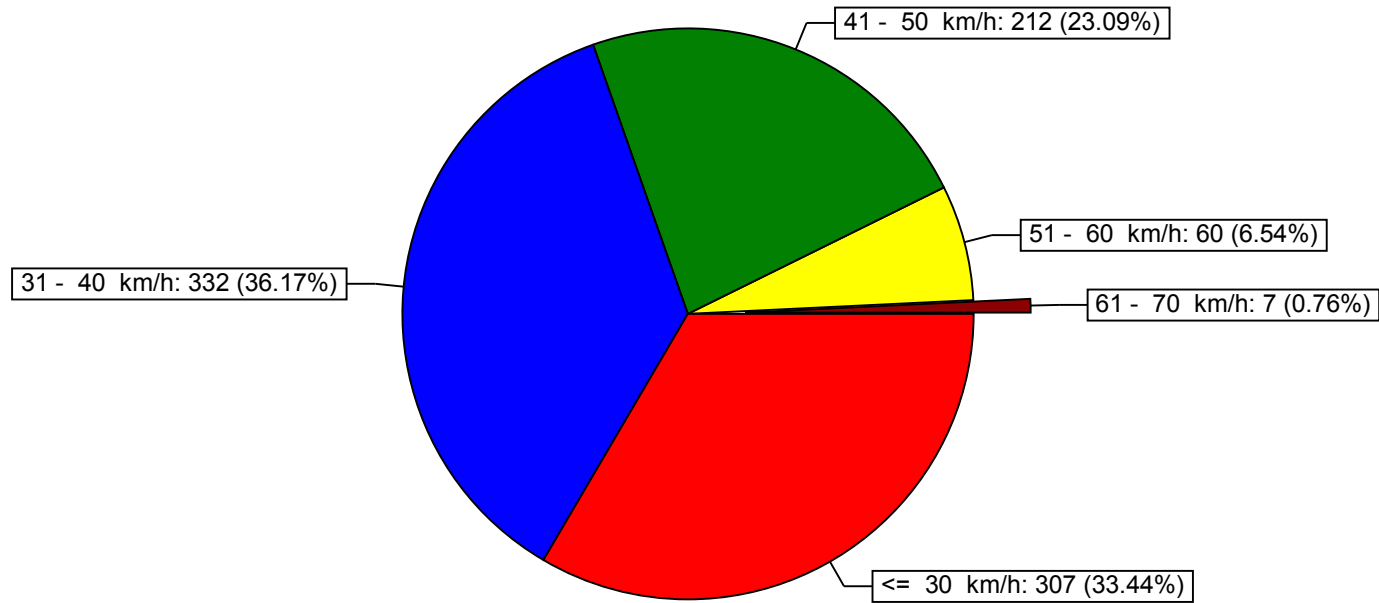

Evaluation de la fréquence

Emplacement de mesure: Ch d 'Humilly	Responsable: 3603
Début de l'évaluation : mardi, 13. octobre 2009, 14:23	Fin de l'évaluation : mardi, 20. octobre 2009, 14:00
Commentaire: zone 50 Km - Direction Jura	