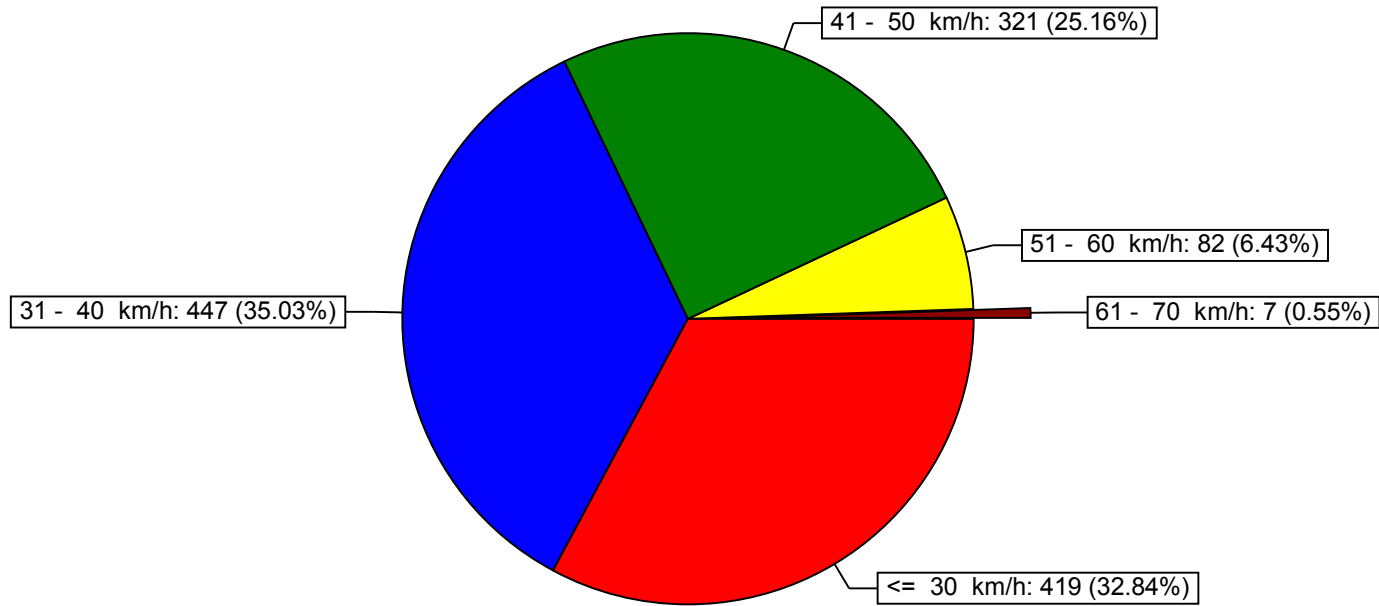

Evaluation de la fréquence

Emplacement de mesure: Ch. d'humilly	Responsable: 3603
Début de l'évaluation : lundi, 16. mars 2009, 14:40	Fin de l'évaluation : lundi, 23. mars 2009, 16:00
Commentaire: Zone 50 km - direction Jura -	