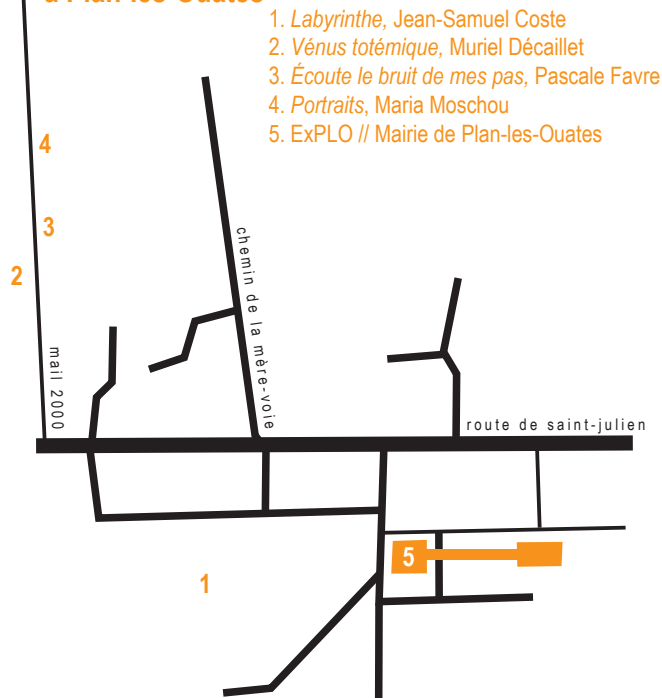

PARCOURS D'ART EN PLEIN AIR

proposé par les communes
de Lancy et de Plan-les-Ouates
Du 2 septembre au 31 octobre 2017

& deux expositions :

Ferme de la Chapelle
du 2 septembre au 1^{er} octobre 2017
Route de la Chapelle 39
1212 Lancy
www.fermedelachapelle.ch

Médiation culturelle autour de TERRAIN FERTILE

Plan des oeuvres de TERRAIN FERTILE à Plan-les-Ouates

Visite guidée à vélo

Les oeuvres d'art dans l'espace public de Plan-les-Ouates
le 1er octobre 2017 de 10h à 12h