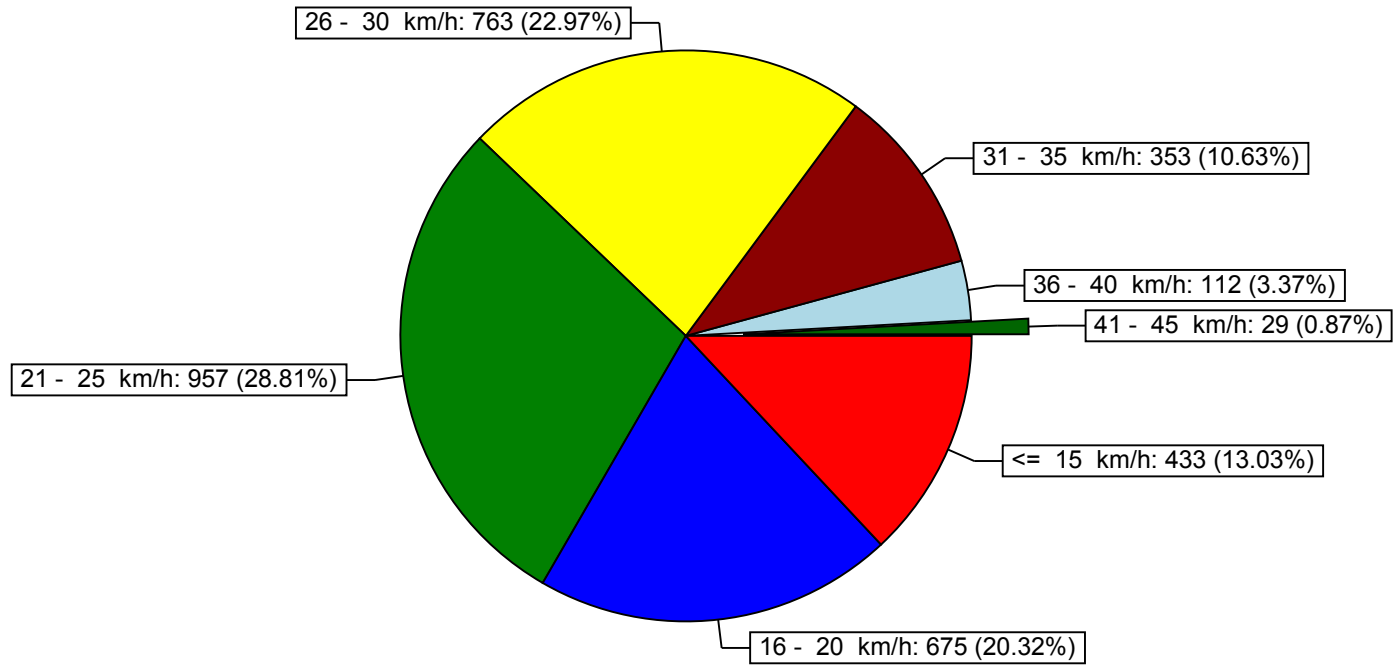

Evaluation de la fréquence

Emplacement de mesure: Milieu chemin de la Redoute	Responsable: 3603
Début de l'évaluation : lundi, 3. mai 2010, 10:30	Fin de l'évaluation : lundi, 10. mai 2010, 07:13
Commentaire: zone 30 km - direction rte de St-Julien	