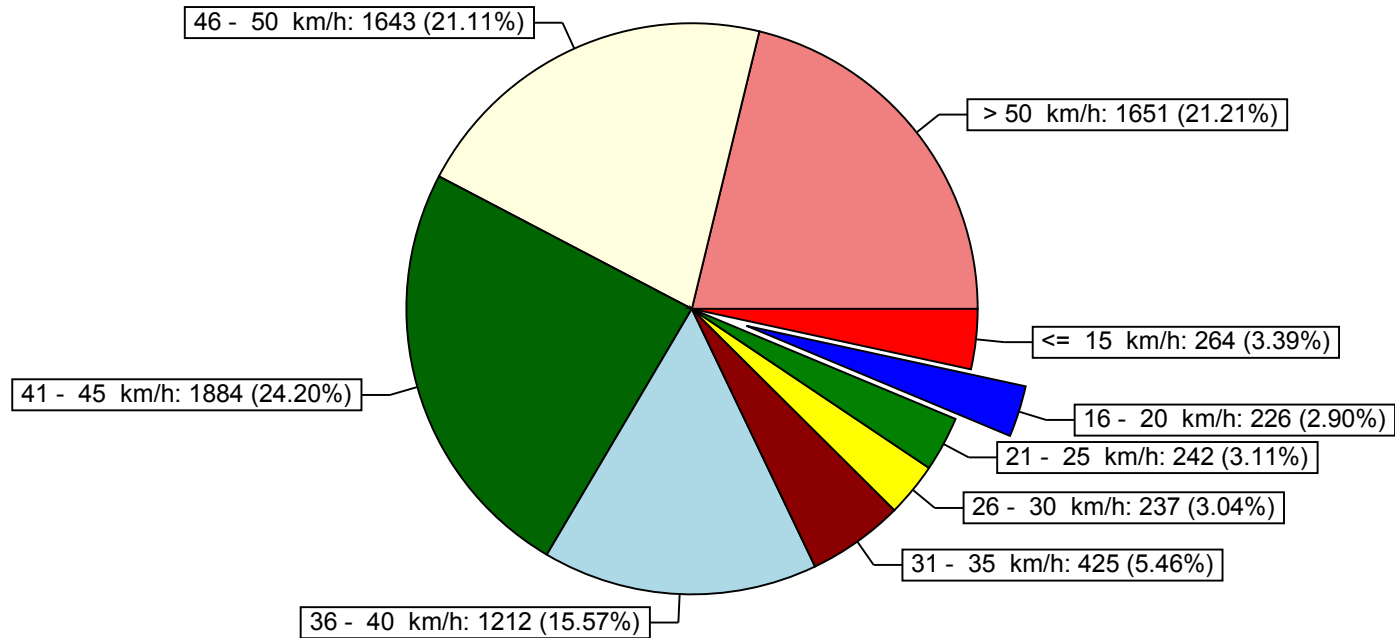

Evaluation de la fréquence

Emplacement de mesure: entrée saconnex d'Arve dessous	Responsable: 3603
Début de l'évaluation : lundi, 17. mai 2010, 14:14	Fin de l'évaluation : mardi, 25. mai 2010, 15:00
Commentaire: Aproche de la zone 40 km - direction PLO -	