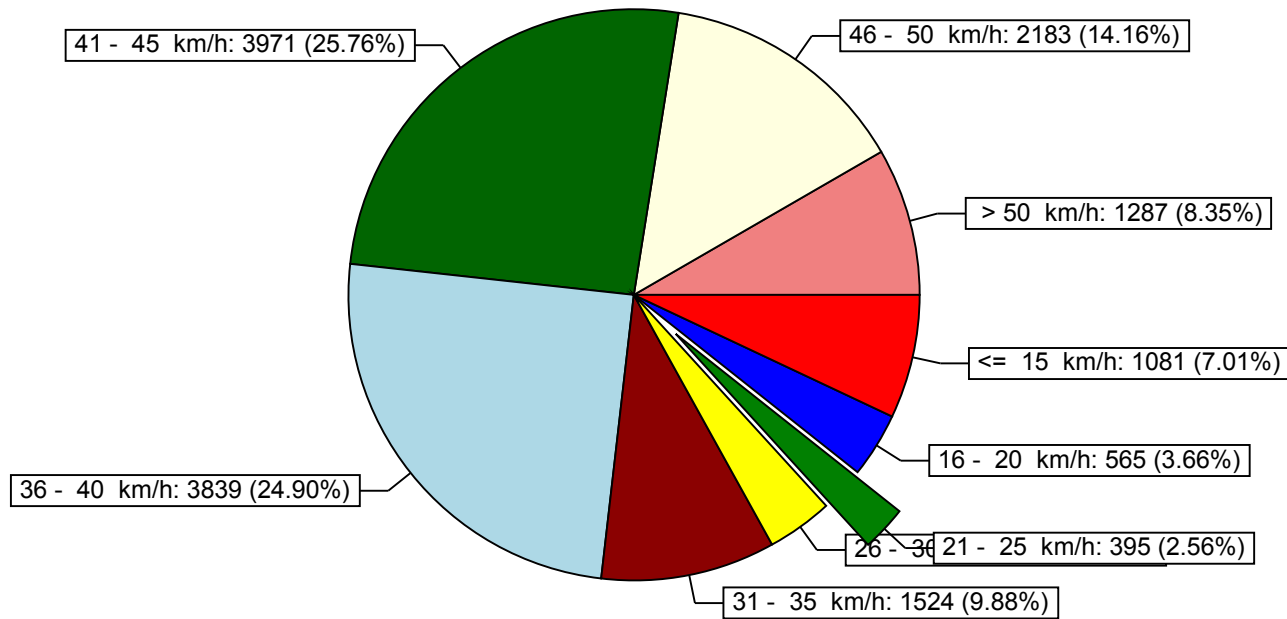

Evaluation de la fréquence

Emplacement de mesure: Sortie Village Saconnex-d'Arve	Responsable: 3603
Début de l'évaluation : mardi, 25. mai 2010, 15:16	Fin de l'évaluation : lundi, 31. mai 2010, 07:00
Commentaire: Direction Servas - Sortie zone 40 km -	