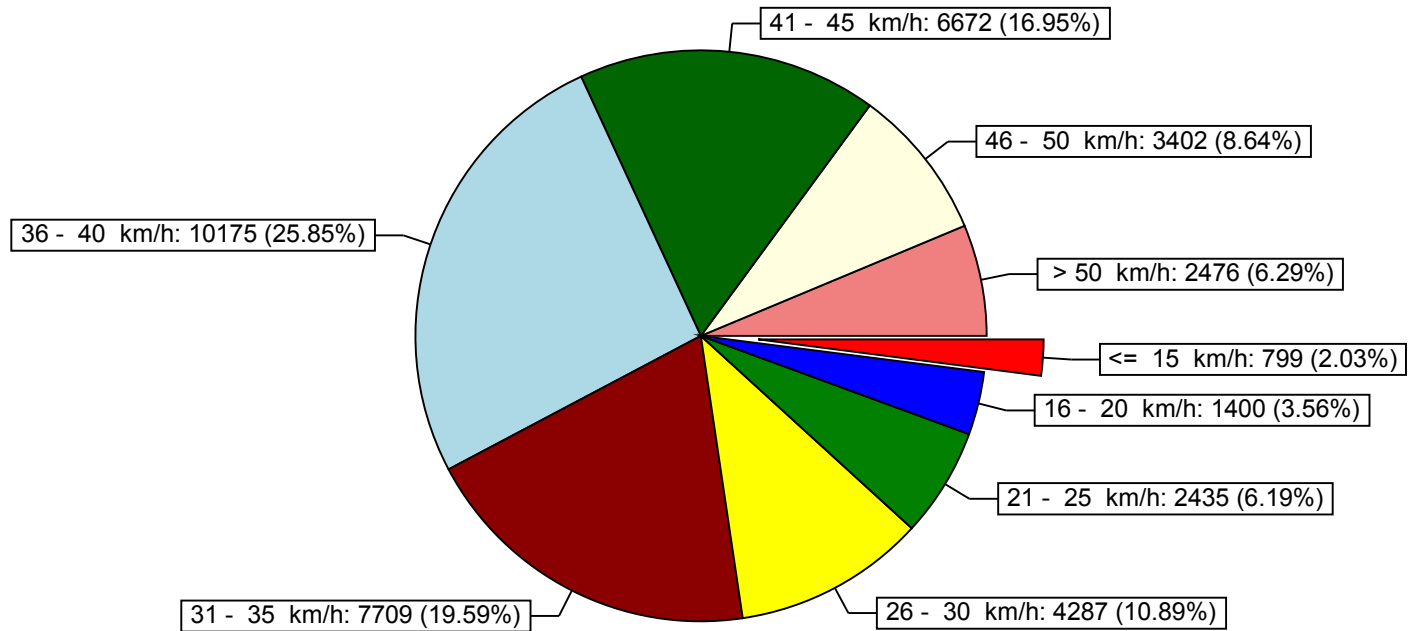

Evaluation de la fréquence

Emplacement de mesure: Centre Saconnex d'Arve dessus	Responsable: 3603
Début de l'évaluation : lundi, 31. mai 2010, 14:36	Fin de l'évaluation : lundi, 7. juin 2010, 15:28
Commentaire: Direction PLO - Zone 40 km -	