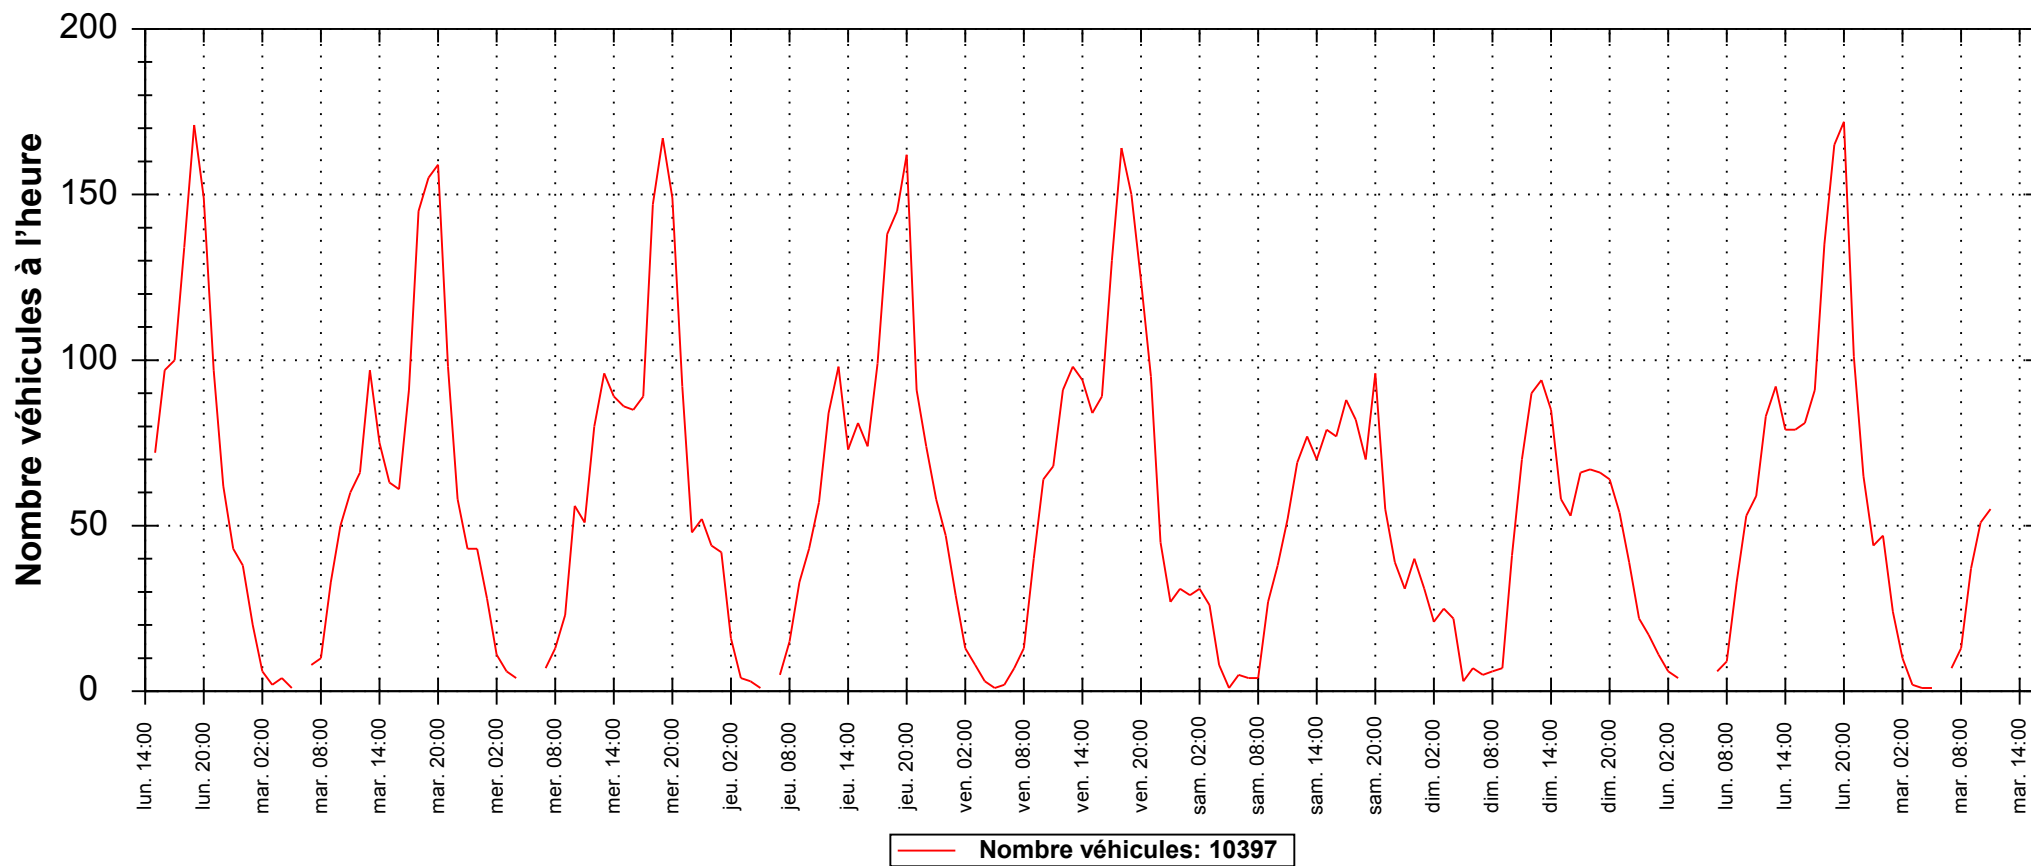

Evolution nombre de véhicules

Emplacement de mesure: Rte de Saconnex d'Arve	Responsable: 3603
Début de l'évaluation : lundi, 25. janvier 2010, 13:59	Fin de l'évaluation : mardi, 2. février 2010, 16:03
Commentaire: Hauteur Ecole de Saconnex d'Arve - direction Saconnex d'Arve dessus - zone 40 km	