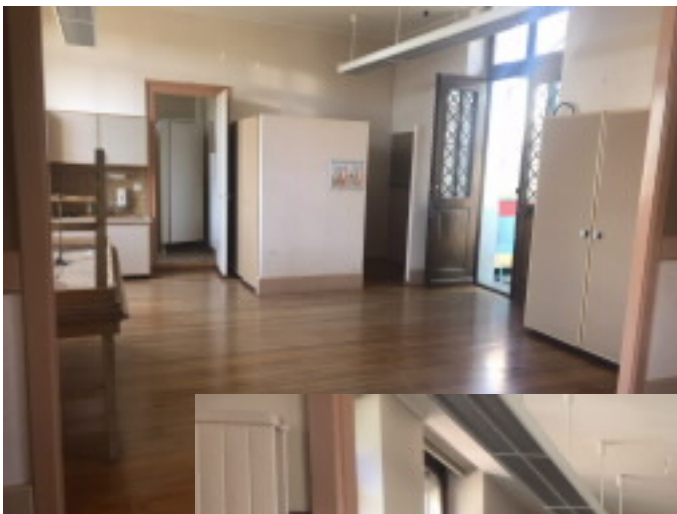

Commune de Plan-les-Ouates

Ecole d'Arare

DESCRIPTION Ancienne école, salle atypique et lumineuse.

- Bâtiment : Rez-de-chaussée de l'Ecole d'Arare
- Adresse : 1 chemin des Vaulx
1228 Plan-les-Ouates
- Accès : Lignes TPG 46 arrêt *Saconnex-d'Arve*
Parking public à côté de l'école
- Capacité : 20 personnes maximum dans le bâtiment
- Superficie : 91 m²
- WC : Un WC adulte et deux WC enfants.
WC non accessible personnes handicapées

MATERIEL A DISPOSITION

* **Equipements :**

- Tableau noir et blanc
- Un évier et un égouttoir

* **Matériels :**

- 10 chaises
- 2 tables

HORAIRE A RESPECTER

L'école d'Arare peut être louée du lundi 8h00 au vendredi 20h00, horaire de fin de location du lundi au jeudi : 24h00 (rangement et nettoyage compris).