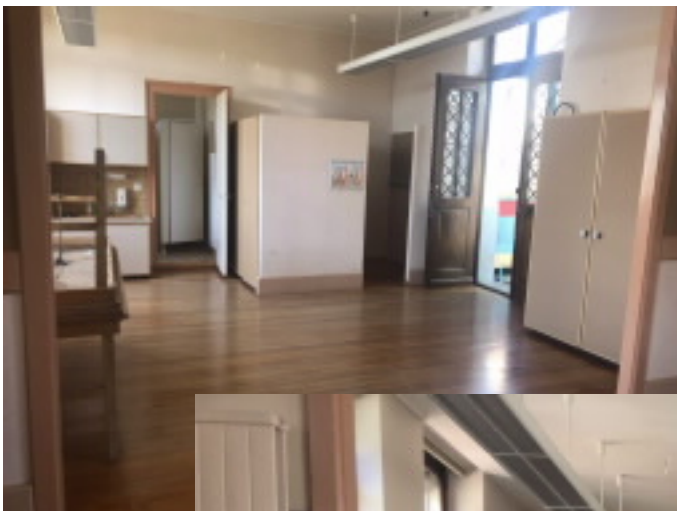

Capacité : 20 personnes maximum dans le bâtiment

Superficie : 91 m<sup>2</sup>

WC : Un WC adulte et deux WC enfants.  
WC non accessible personnes handicapées

## **MATERIEL A DISPOSITION**

\* **Equipements :**

- Tableau noir et blanc
- Un évier et un égouttoir

\* **Matériels :**

- 10 chaises
- 2 tables