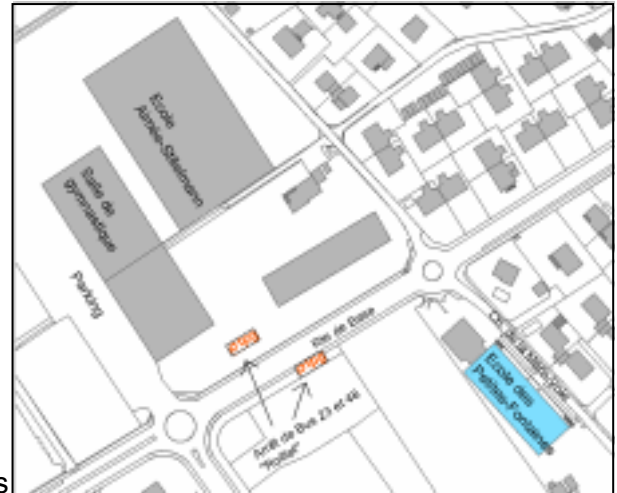

Commune de Plan-les-Ouates

Salle de réunion n°1 Sous-sol de l'école Champ-Joly CE

DESCRIPTION Salle spacieuse, lumineuse.

Type de bâtiment : Sous-sol de l'école Champ-Joly CE

Adresse : 50 Chemin de la Mère-Voie
1228 Plan-les-Ouates

Accès : Lignes TPG 23 et 48 arrêt *Le Rolliet*
Parking de l'école de commerce
Aimée Stitelmann

Capacité : 50 personnes

Superficie : 81 m²
L'accès au sous-sol se fait depuis les escaliers extérieurs. Pour les personnes handicapées un ascenseur est à disposition du côté du préau couvert. (Sur demande)

WC : Pour femmes, hommes et personnes handicapées