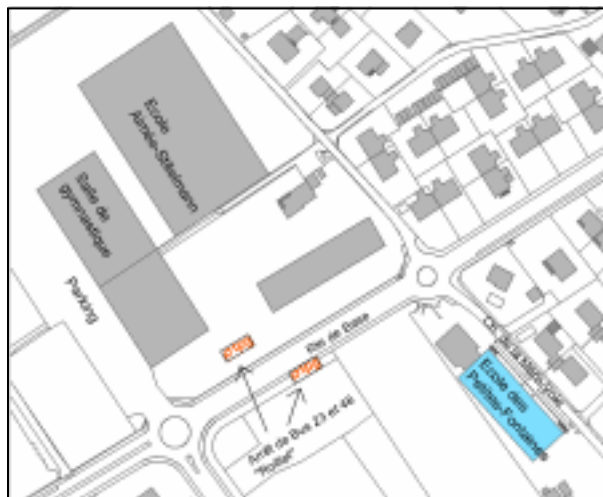

Commune de Plan-les-Ouates

Salle de réunion n°4 Sous-sol de l'école Champ-Joly CE

DESCRIPTION Salle spacieuse, lumineuse

Type de bâtiment : Sous-sol de l'école Champ-Joly CE

Adresse : 50 Chemin de la Mère-Voie
1228 Plan-les-Ouates

Accès : Lignes TPG 23 et 48 arrêt *Le Rolliet*
Parking de l'école de commerce
Aimée Stitelmann

Capacité : 50 personnes

Superficie : 86 m²
L'accès au sous-sol se fait depuis les escaliers extérieurs. Pour les personnes handicapées un ascenseur est à disposition du côté du préau couvert (sur demande).

WC : Pour femmes, hommes et personnes handicapées