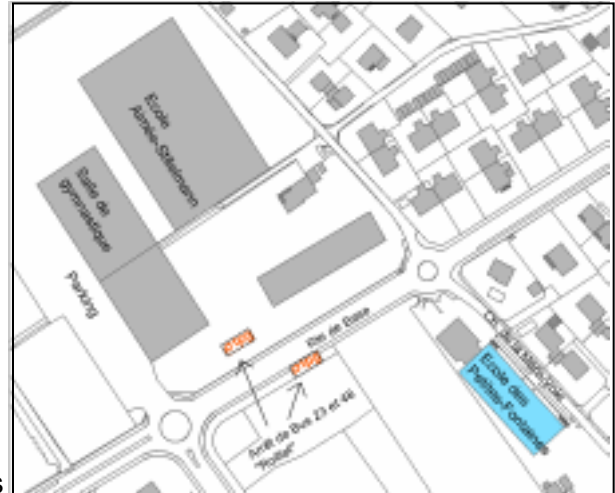

Commune de Plan-les-Ouates

Salle de réunion n°5 Sous-sol de l'école Champ-Joly CE

DESCRIPTION Salle spacieuse, lumineuse

Type de bâtiment : Sous-sol de l'école Champ-Joly CE

Adresse : 50 Chemin de la Mère-Voie
1228 Plan-les-Ouates

Accès : Lignes TPG 23 et 48 arrêt *Le Rolliet*
Parking de l'école de commerce
Aimée Stitelmann

Capacité : 20 personnes

Superficie : 38 m²
L'accès au sous-sol se fait depuis les escaliers extérieurs. Pour les personnes handicapées un ascenseur est à disposition du côté du préau couvert (sur demande).

WC : Pour femmes, hommes et personnes handicapées