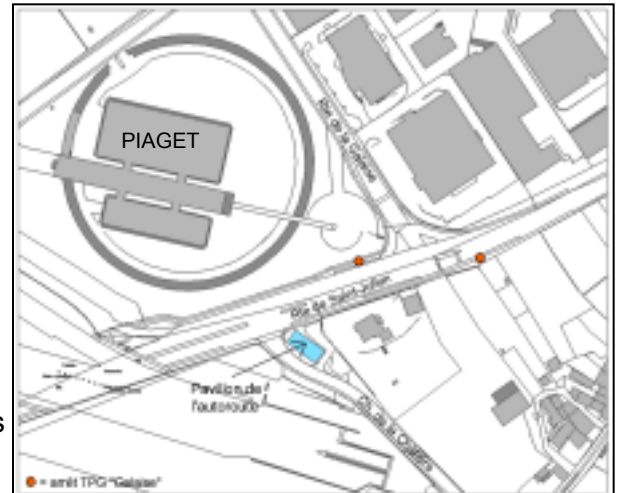

Commune de Plan-les-Ouates

Pavillon de l'autoroute

DESCRIPTION Salles très spacieuses, lumineuse

Type de bâtiment : Pavillon de l'autoroute

Adresse : 217 route de St-Julien
1228 Plan-les-Ouates

Accès : Lignes TPG D et 4 arrêt *Galaise*

Capacité : 50 personnes dans le bâtiment

Superficie : 126 m²
L'accès est facilité pour les personnes handicapées.

WC : Pour femmes, hommes.