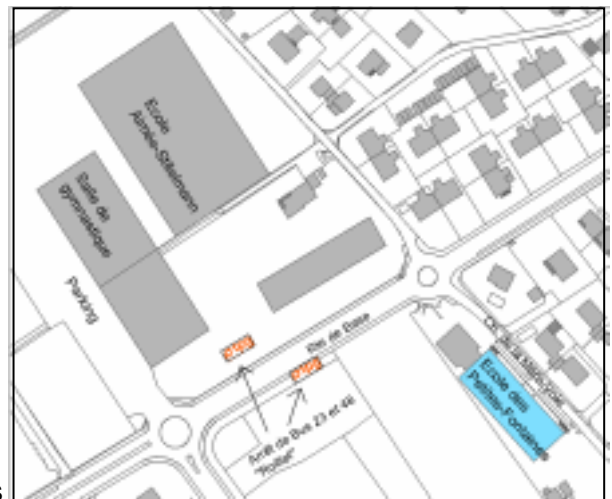

Commune de Plan-les-Ouates

Salle de danse et son vestiaire Sous-sol de l'école Champ-Joly CE

DESCRIPTION Salle spacieuse avec miroir

Type de bâtiment : Sous-sol de l'école Champ-Joly CE

Adresse : 50 Chemin de la Mère-Voie
1228 Plan-les-Ouates

Accès : Lignes TPG 23 et 48 arrêt *Le Rolliet*
Parking de l'école de commerce
Aimée Stitelmann

Capacité : 50 personnes (Salle)
15 personnes (Vestiaire)

Superficie : $84 \text{ m}^2 + 27 \text{ m}^2$ (vestiaire) = 111 m^2 au total
Un ascenseur est disponible pour les personnes handicapés du côté du préau couvert (Sur demande).

WC : Pour femmes, hommes et personnes handicapées

MATERIEL A DISPOSITION