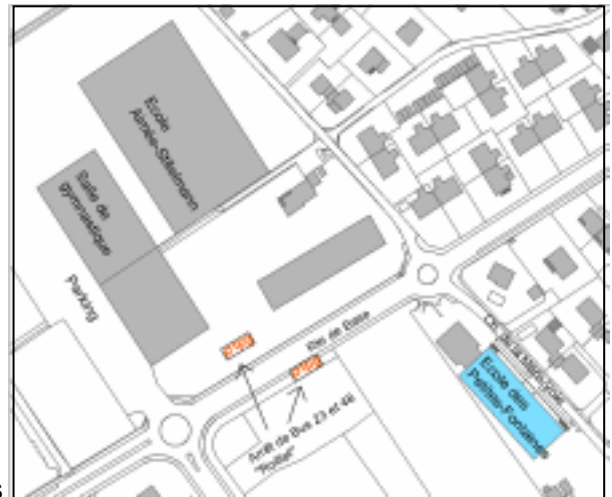

Commune de Plan-les-Ouates

Salle de danse et son vestiaire Sous-sol de l'école Champ-Joly CE

DESCRIPTION Salle spacieuse avec miroir

Type de bâtiment : Sous-sol de l'école Champ-Joly CE

Adresse : 50 Chemin de la Mère-Voie
1228 Plan-les-Ouates

Accès : Lignes TPG 23 et 48 arrêt *Le Rolliet*
Parking de l'école de commerce
Aimée Stitelmann

Capacité : 50 personnes (Salle)
15 personnes (Vestiaire)

Superficie : $84 \text{ m}^2 + 27 \text{ m}^2$ (vestiaire) = 111 m^2 au total
Un ascenseur est disponible pour les personnes handicapés du côté du préau couvert (Sur demande).

WC : Pour femmes, hommes et personnes handicapées