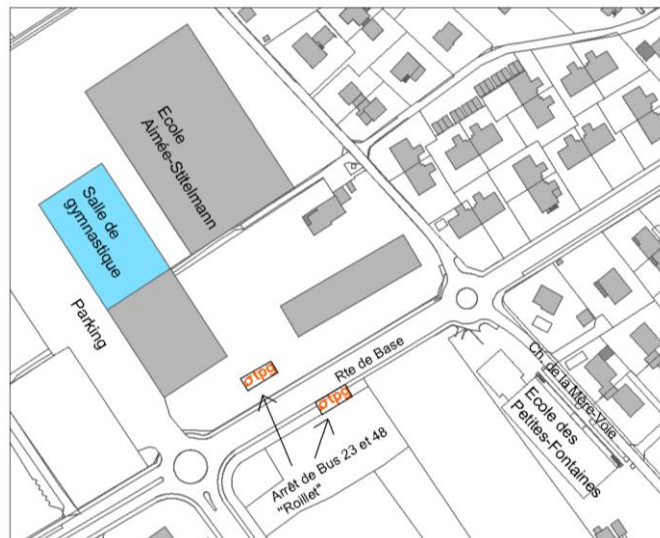

## Salle de réunion de l'école de commerce Aimée-Stitelmann

### DESCRIPTION Salle spacieuse et lumineuse

- Type de bâtiment : 1<sup>er</sup> étage Ecole de commerce de l'école Aimée-Stitelmann
- Adresse : 22 route de Base  
1228 Plan-les-Ouates
- Parking : Parking de l'école
- Capacité : 50 personnes
- Superficie : 74 m<sup>2</sup>  
Pour accéder au 1<sup>er</sup> étage, un ascenseur est disponible à l'intérieur du bâtiment pour les personnes handicapées. (Sur demande)
- WC : Pour femmes, hommes et personnes handicapées