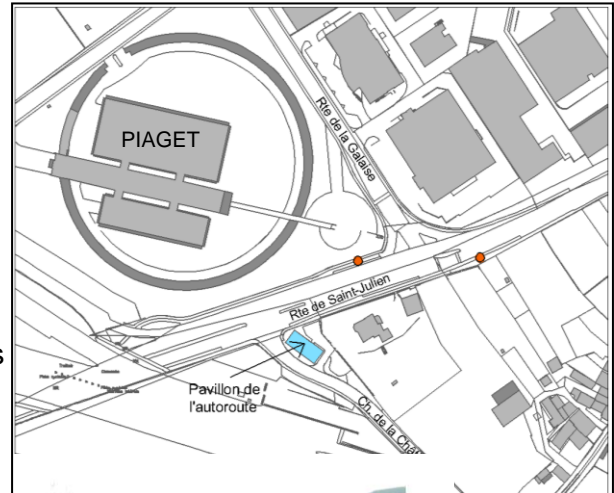

Pavillon de l'autoroute

DESCRIPTION Salles très spacieuses, lumineuse

Type de bâtiment : Pavillon de l'autoroute

Adresse : 217 route de St-Julien
1228 Plan-les-Ouates

Capacité : 50 personnes dans le bâtiment

Superficie : 126 m²
L'accès est facilité pour les personnes handicapées.

WC : Pour femmes, hommes.