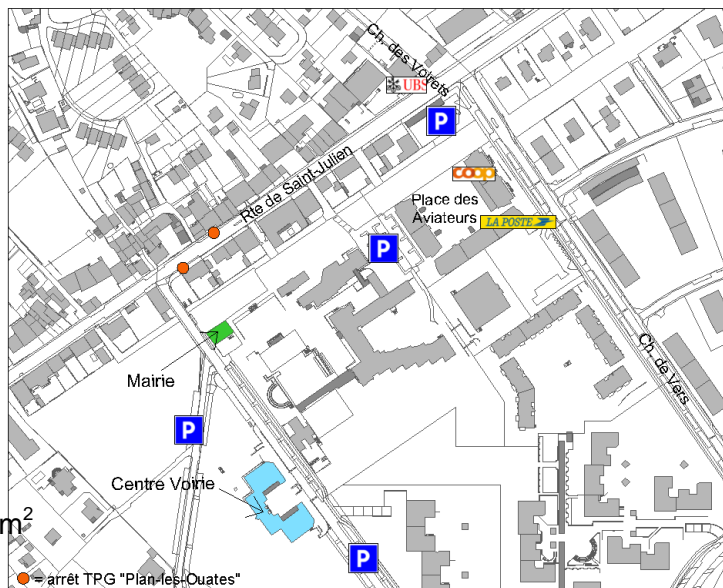

Voirie : Abri public

DESCRIPTION Dortoirs spacieux

Bâtiment : Centre Voirie – PC - Feu

Adresse : Rte des Chevaliers-de-Malte 14-16
1228 Plan-les-Ouates

Accès : Bus D : arrêt Plan-les-Ouates
Bus 46 : arrêt Vuattes
Tram 12 : arrêt Trèfle-Blanc

Capacité : 50 personnes max. (normes sécurité)

Superficie : 72 m² (salles) + 12 m² (sanitaires) = 84 m²

WC : Les WC sont dans l'abri.

Accès : L'abri se trouve au sous-sol et il n'y
pas d'ascenseur pour les
personnes handicapées.